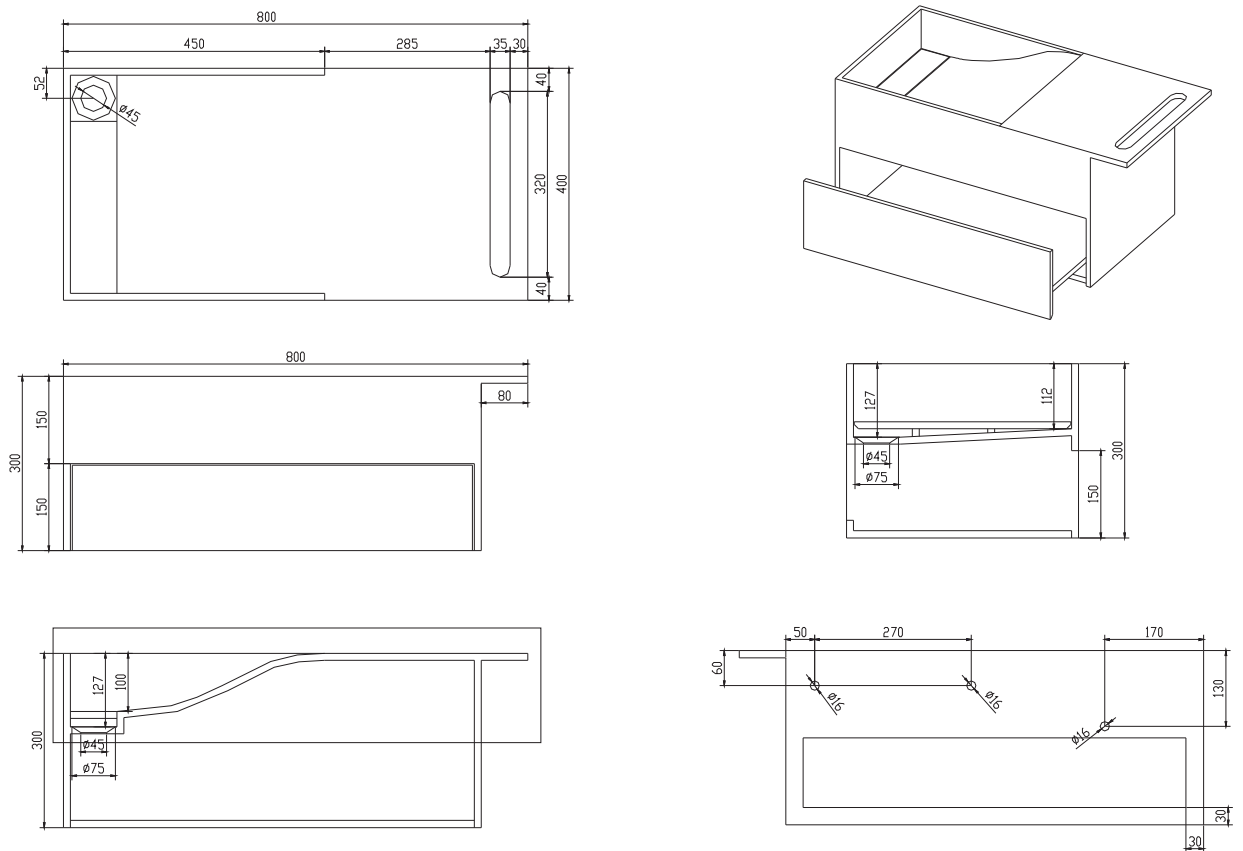

Christianssand servant

SKU: 40010112

Farge: Matt hvit
Størrelse: 30cm / 80cm / 40cm
Vekt: 32kg. netto

Christianssand servant detaljer:

Serien Christianssand er den danske designeren Mikal Harrsens bud på eksklusivt design med Acovi kompositt. Baderomsmøblet inneholder servant med samme utseende som badekaret, med liten skuff og håndklestativ. Mikal Harrsen har designet Christianssand serien spesielt for Copenhagen Bath, og resultatet taler for seg selv. Se også badekar, som passer med, i oversikten. Møblet er av Acovi kompositt, liksom resten av våre produkter. Lett og ukomplisert å vedlikeholde daglig.

Servanten kommer uten kranhull. Forstner borr til kranhull kan følge med på forespørsel.