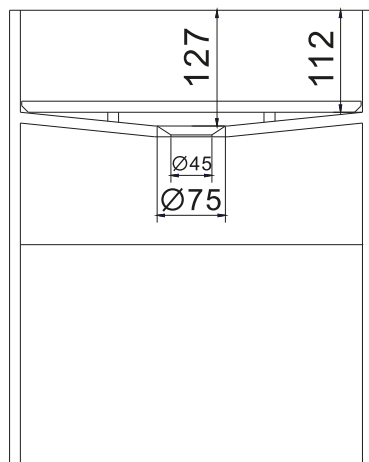

Enköping 40 servant

SKU: 40010114

Farge:	Matt hvit
Størrelse:	50cm / 40cm / 40cm
Vekt:	24kg. netto

Enköping 40 servant detaljer:

Enköping badromsmøbel i matt massiv Acovi kompositt med integrert avløp, leveres med en skuff med Soft Closing. Kan bestilles på mål.