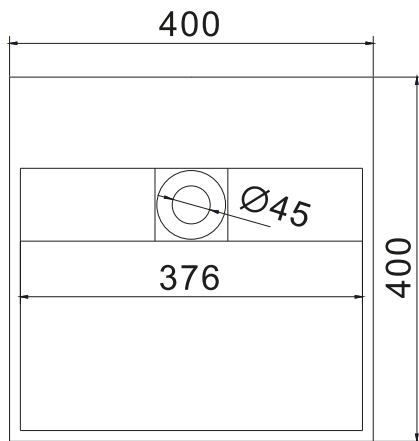

Enköping 40 servant

SKU: 40010114

Farge:	Matt hvit
Størrelse:	50cm / 40cm / 40cm
Vekt:	24kg. netto

Enköping 40 servant detaljer:

Enköping badromsmøbel i matt massiv Acovi kompositt med integrert avløp, leveres med en skuff med Soft Closing. Kan bestilles på mål.