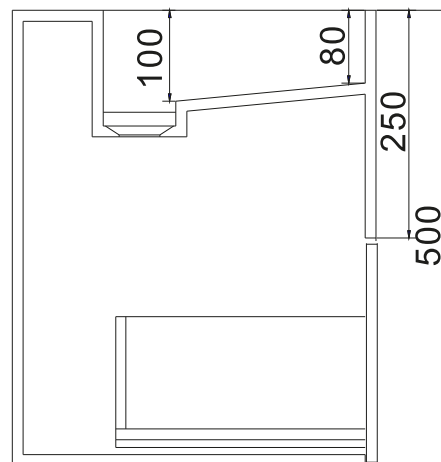

Enköping 40 servant

SKU: 40010114

Farge:	Matt hvit
Størrelse:	50cm / 40cm / 40cm
Vekt:	24kg. netto

Enköping 40 servant detaljer:

Enköping badromsmøbel i matt massiv Acovi kompositt med integrert avløp, leveres med en skuff med Soft Closing. Kan bestilles på mål.

Servanten kommer uten kranhull. Forstner borr til kranhull kan følge med på forespørsel.