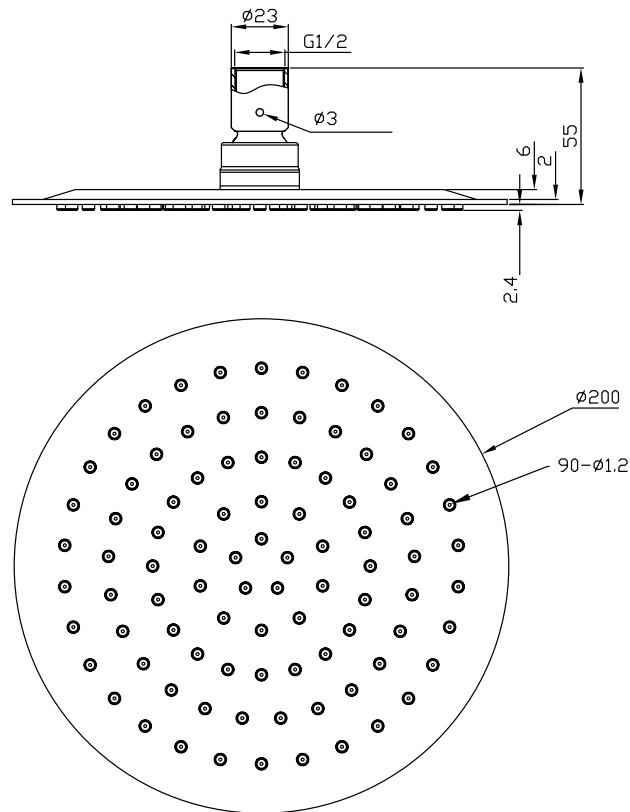

Dusjhode rund 20

SKU: 60060000

Farge:	Polert stål
Størrelse:	5cm / 20cm / 20cm
Vekt:	0.7kg. netto

Dusjhode rund 20 detaljer:

Ultratynd rundt brusehoved, kun 2mm tyk i kanten, i poleret rustfrit stål.