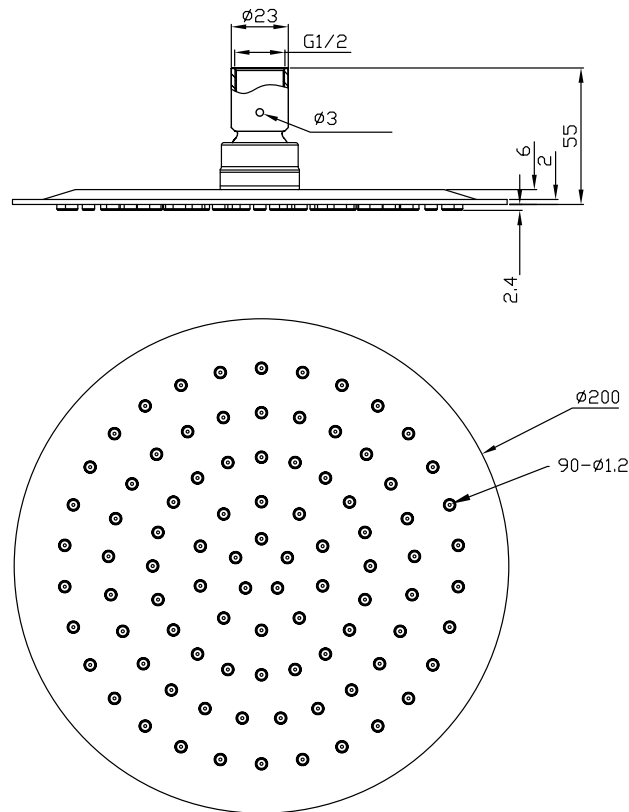

Dusjhode rund 20

SKU: 60060000

Farge:	Polert stål
Størrelse:	5cm / 20cm / 20cm
Vekt:	0.7kg. netto

Dusjhode rund 20 detaljer:

Ultratynd rundt brusehoved, kun 2mm tyk i kanten, i poleret rustfrit stål.