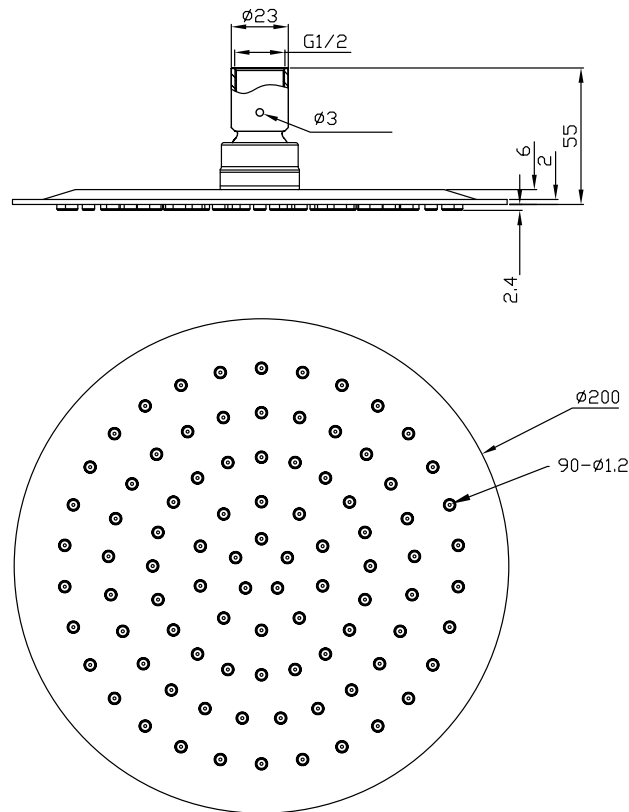

## Dusjhode rund 20

SKU: 60060000

<b>Farge:</b>	Polert stål
<b>Størrelse:</b>	5cm / 20cm / 20cm
<b>Vekt:</b>	0.7kg. netto

### Dusjhode rund 20 detaljer:

Ultratynd rundt brusehoved, kun 2mm tyk i kanten, i poleret rustfrit stål.