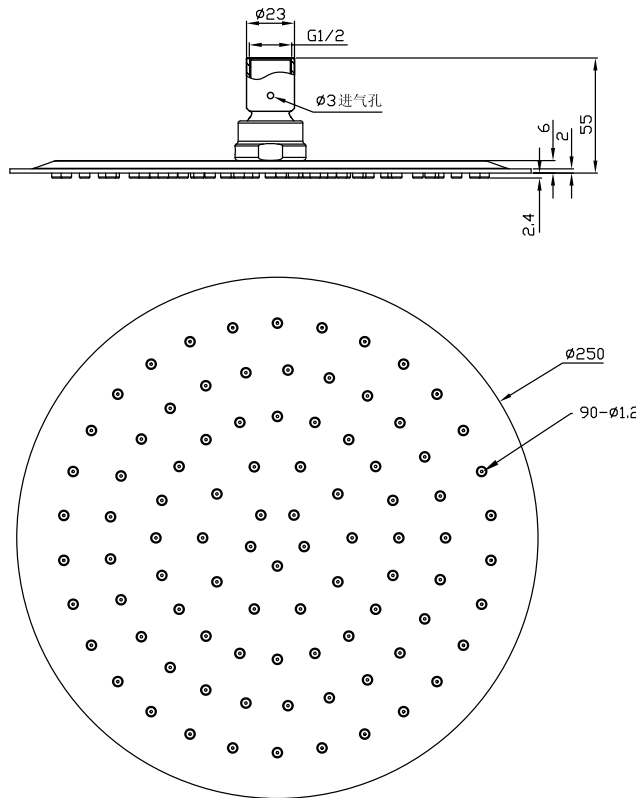

Dusjhode rund 25

SKU: 60060001

Farge:	Polert stål
Størrelse:	5cm / 25cm / 25cm
Vekt:	1kg. netto

Dusjhode rund 25 detaljer:

Ultratynd rundt brusehoved, kun 2mm tyk i kanten, i poleret rustfrit stål.