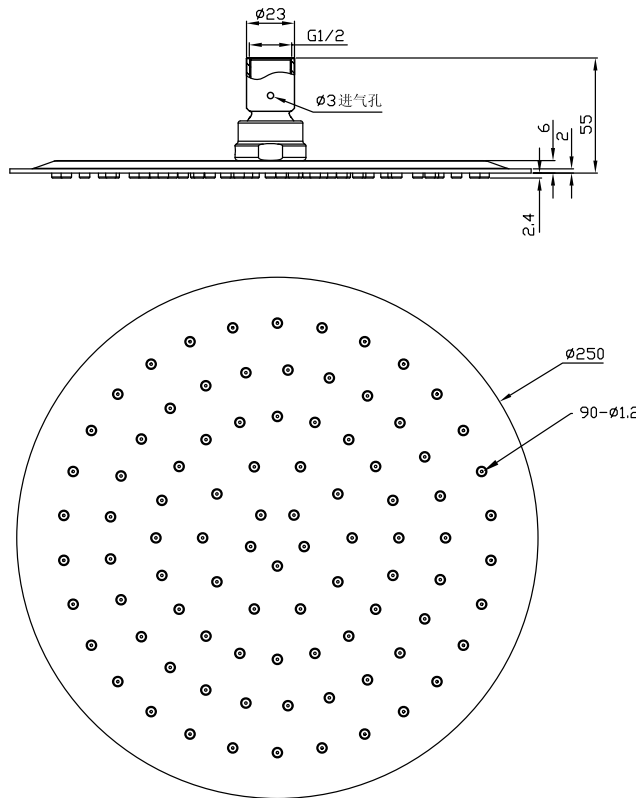

## Dusjhode rund 25

SKU: 60060001

**Farge:**

Polert stål

**Størrelse:**

5cm / 25cm / 25cm

**Vekt:**

1kg. netto

### Dusjhode rund 25 detaljer:

Ultratynd rundt brusehoved, kun 2mm tyk i kanten, i poleret rustfrit stål.