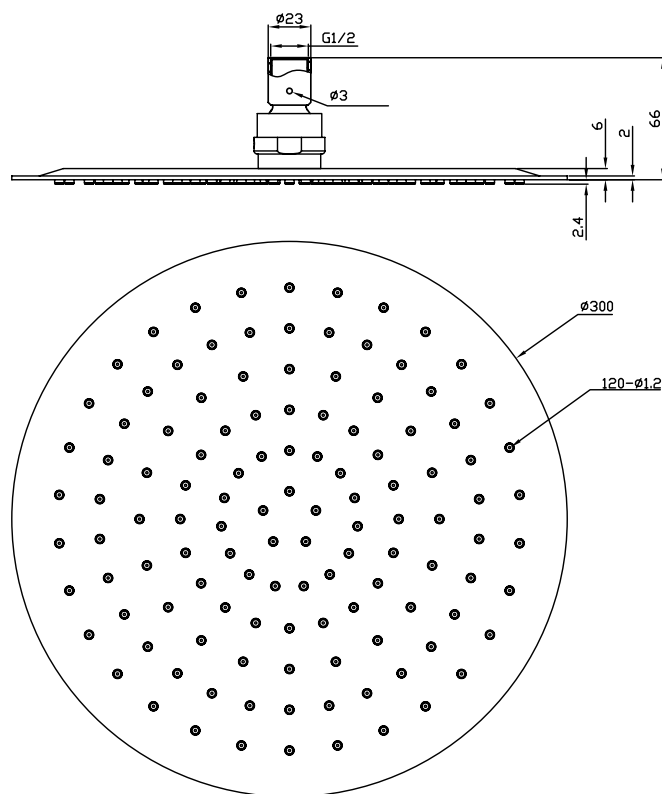

Dusjhode rund 30

SKU: 60060002

Farge:	Polert stål
Størrelse:	5cm / 30cm / 30cm
Vekt:	1.3kg. netto

Dusjhode rund 30 detaljer:

Ultratynd rundt brusehoved, kun 2mm tyk i kanten, i poleret rustfrit stål.