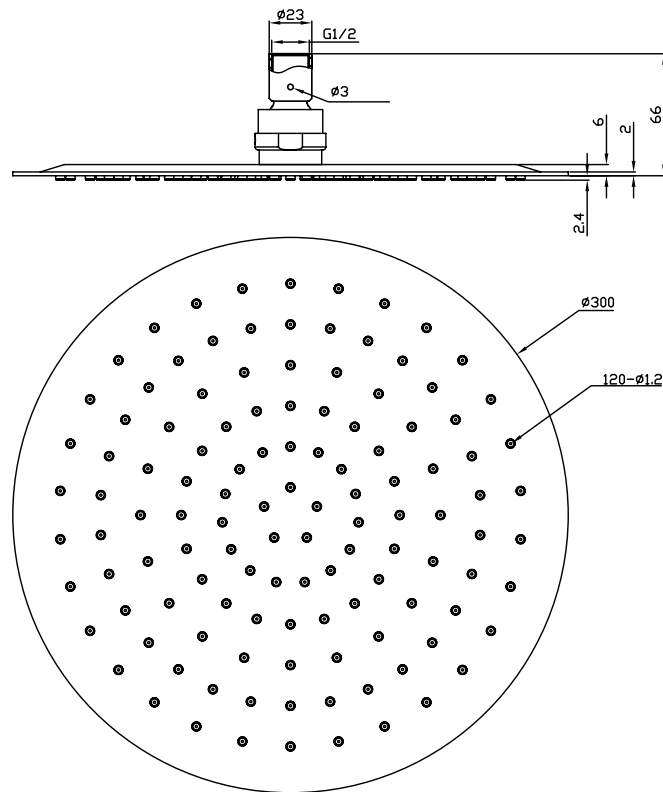

Dusjhode rund 30

SKU: 60060002

Farge:	Polert stål
Størrelse:	5cm / 30cm / 30cm
Vekt:	1.3kg. netto

Dusjhode rund 30 detaljer:

Ultratynd rundt brusehoved, kun 2mm tyk i kanten, i poleret rustfrit stål.