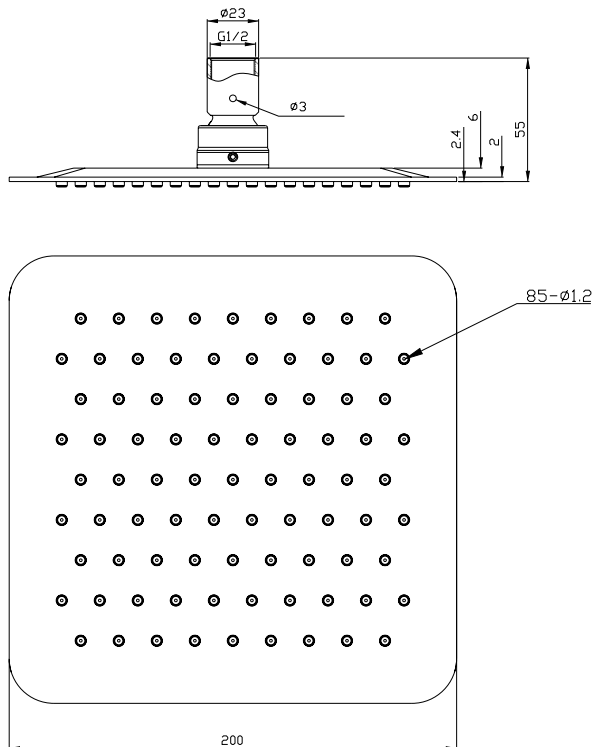

Dusjhode firkantet 20

SKU: 60060004

Farge:	Polert stål
Størrelse:	6cm / 20cm / 20cm
Vekt:	0.8kg. netto

Dusjhode firkantet 20 detaljer:

Ultratynd firkantet brusehoved, kun 2mm tyk i kanten, i poleret rustfrit stål.