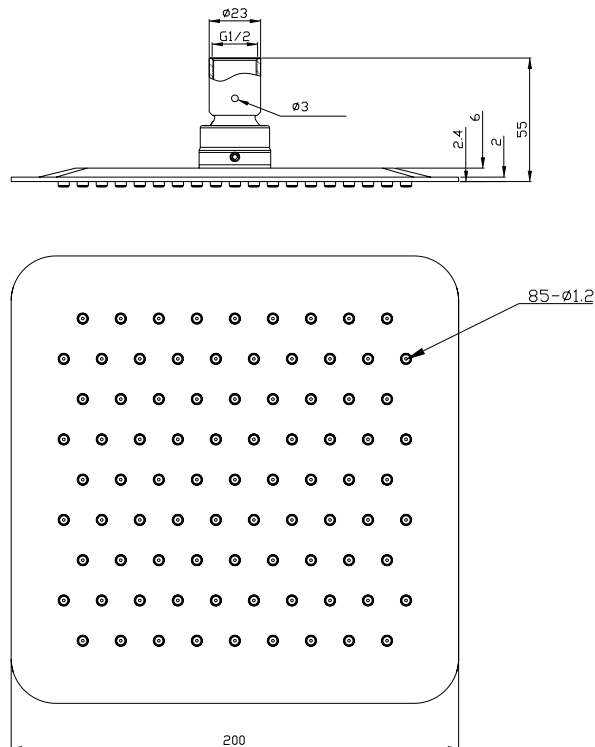

Copenhagen Bath

Roskildevej 394
DK-2610 Rødovre
MVA: DK32648622
Telefon: (+45) 3696 0747
contact@copenhagenbath.com
www.copenhagenbath.com

Dusjhode firkantet 20

SKU: 60060004

Farge: Polert stål
Størrelse: 6cm / 20cm / 20cm
Vekt: 0.8kg. netto

Dusjhode firkantet 20 detaljer:

Ultratynd firkantet brusehoved, kun 2mm tyk i kanten, i poleret rustfrit stål.