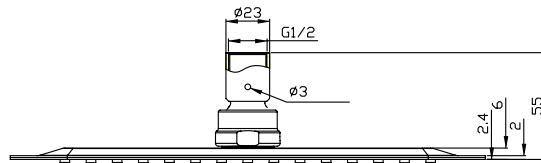

Dusjhode firkantet 25

SKU: 60060005

Farge:	Polert stål
Størrelse:	6cm / 25cm / 25cm
Vekt:	1.2kg. netto

Dusjhode firkantet 25 detaljer:

Ultratynd firkantet brusehoved, kun 2mm tyk i kanten, i poleret rustfrit stål.