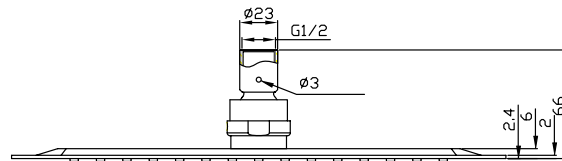

Copenhagen Bath

Roskildevej 394
DK-2610 Rødovre
MVA: DK32648622
Telefon: (+45) 3696 0747
contact@copenhagenbath.com
www.copenhagenbath.com

Dusjhode firkantet 30

SKU: 60060006

Farge: Polert stål
Størrelse: 6cm / 30cm / 30cm
Vekt: 1.3kg. netto

Dusjhode firkantet 30 detaljer:

Ultratynd firkantet brusehoved, kun 2mm tyk i kanten, i poleret rustfrit stål.