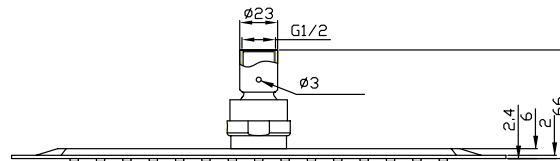

## Dusjhode firkantet 30

SKU: 60060006

**Farge:** Polert stål  
**Størrelse:** 6cm / 30cm / 30cm  
**Vekt:** 1.3kg. netto

### Dusjhode firkantet 30 detaljer:

Ultratynd firkantet brusehoved, kun 2mm tyk i kanten, i poleret rustfrit stål.