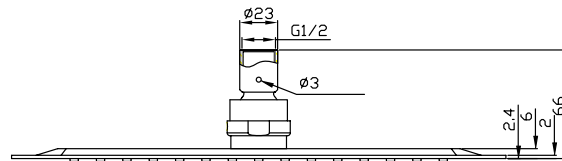

## Dusjhode firkantet 30

SKU: 60060006

**Farge:** Polert stål  
**Størrelse:** 6cm / 30cm / 30cm  
**Vekt:** 1.3kg. netto

### Dusjhode firkantet 30 detaljer:

Ultratynd firkantet brusehoved, kun 2mm tyk i kanten, i poleret rustfrit stål.