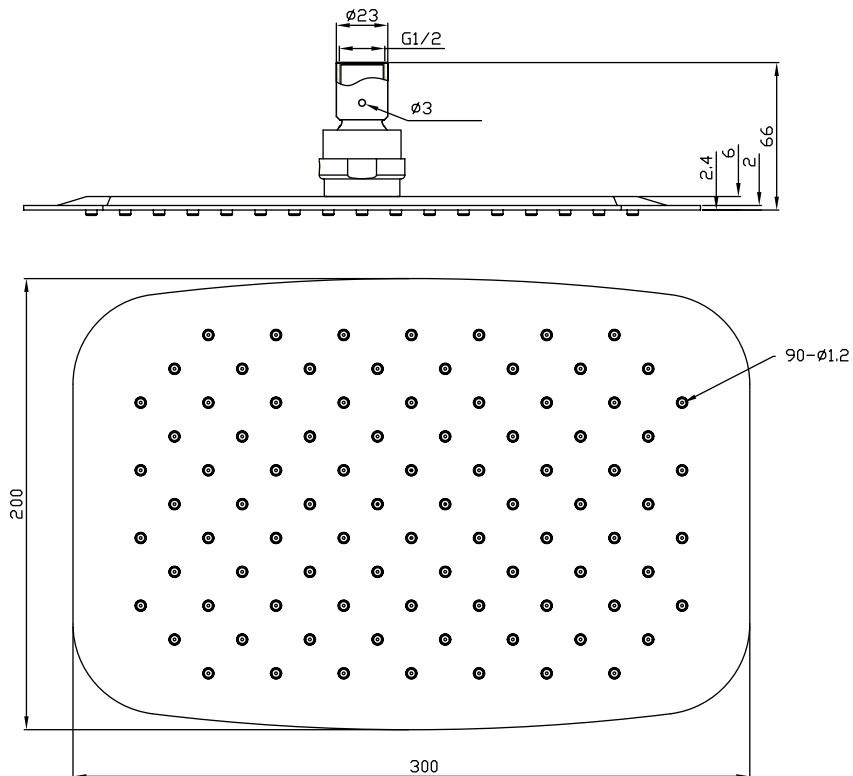

Dusjhode oval 30/20

SKU: 60060008

Farge:	Polert stål
Størrelse:	6cm / 30cm / 20cm
Vekt:	1.1kg. netto

Dusjhode oval 30/20 detaljer:

Ultratynd oval brusehoved, kun 2mm tyk i kanten, i poleret rustfrit stål.