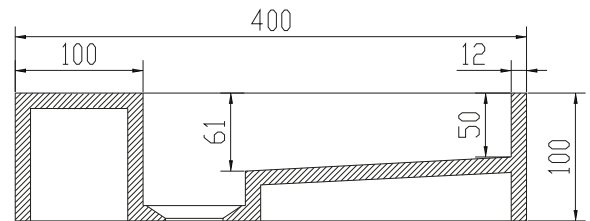

# Christiansfeld 40 servant

SKU: 40010122

<b>Farge:</b>	Matt hvit
<b>Størrelse:</b>	10cm / 40cm / 40cm
<b>Vekt:</b>	8.02kg. netto

## Christiansfeld 40 servant detaljer:

Liten elegant servant i massiv Acovi kompositt med integrert avløp. Servanten kan enten monteres på bord eller som veggmontert servant.

Servanten kommer uten kranhull. Forstner borr til kranhull kan følge med på forespørsel.