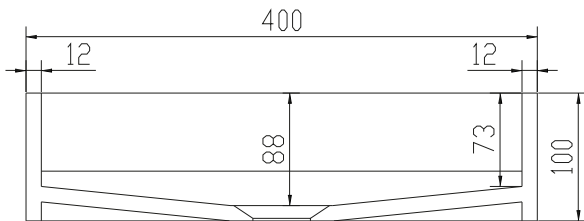

# Christiansfeld 40 servant

SKU: 40010122

<b>Farge:</b>	Matt hvit
<b>Størrelse:</b>	10cm / 40cm / 40cm
<b>Vekt:</b>	8.02kg. netto

## Christiansfeld 40 servant detaljer:

Liten elegant servant i massiv Acovi kompositt med integrert avløp. Servanten kan enten monteres på bord eller som veggmontert servant.

Servanten kommer uten kranhull. Forstner borr til kranhull kan følge med på forespørsel.