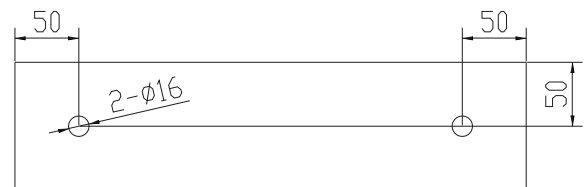

# Christiansfeld 40 servant

SKU: 40010122

<b>Farge:</b>	Matt hvit
<b>Størrelse:</b>	10cm / 40cm / 40cm
<b>Vekt:</b>	8.02kg. netto

## Christiansfeld 40 servant detaljer:

Liten elegant servant i massiv Acovi kompositt med integrert avløp. Servanten kan enten monteres på bord eller som veggmontert servant.

Servanten kommer uten kranhull. Forstner borr til kranhull kan følge med på forespørsel.