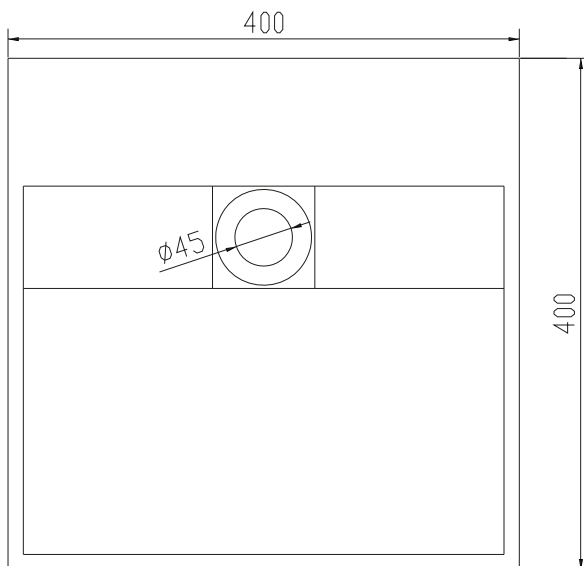

# Christiansfeld 40 servant

SKU: 40010122

<b>Farge:</b>	Matt hvit
<b>Størrelse:</b>	10cm / 40cm / 40cm
<b>Vekt:</b>	8.02kg. netto

## Christiansfeld 40 servant detaljer:

Liten elegant servant i massiv Acovi kompositt med integrert avløp. Servanten kan enten monteres på bord eller som veggmontert servant.

Servanten kommer uten kranhull. Forstner borr til kranhull kan følge med på forespørsel.