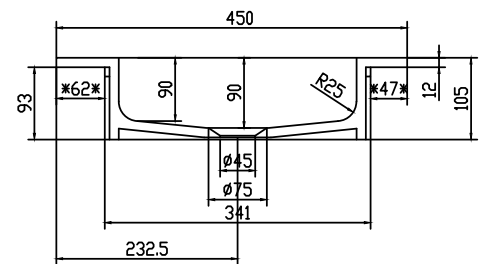

Romsø 100 servant

SKU: 30040041

Farge:	Matt hvit
Størrelse:	10.5cm / 100cm / 45cm
Vekt:	13.5kg. netto

Romsø 100 servant detaljer:

Romsø benkeplate i massiv Acovi komposit. Servanten er med synlig bunnventil. Kan bestilles i andre mål. Leveres uten bunnventil.