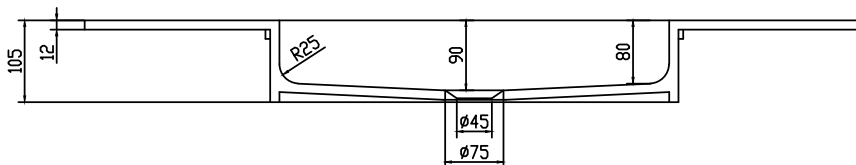

Romsø 100 servant

SKU: 30040041

Farge:	Matt hvit
Størrelse:	10.5cm / 100cm / 45cm
Vekt:	13.5kg. netto

Romsø 100 servant detaljer:

Romsø benkeplate i massiv Acovi komposit. Servanten er med synlig bunnventil. Kan bestilles i andre mål. Leveres uten bunnventil.