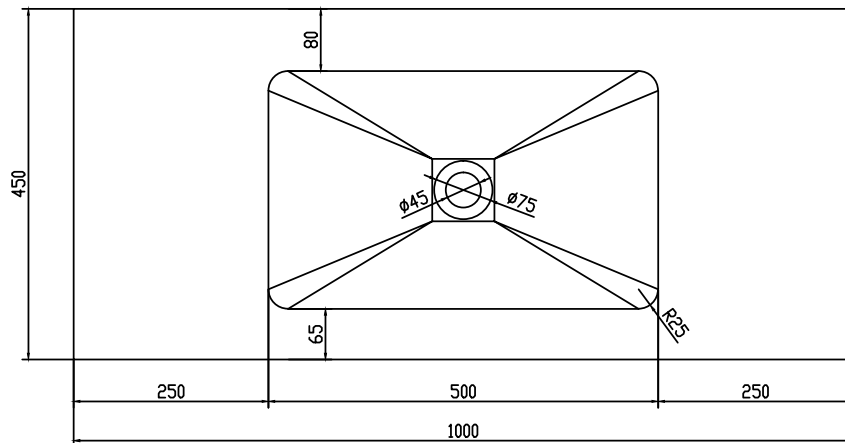

Romsø 100 servant

SKU: 30040041

Farge:	Matt hvit
Størrelse:	10.5cm / 100cm / 45cm
Vekt:	13.5kg. netto

Romsø 100 servant detaljer:

Romsø benkeplate i massiv Acovi komposit. Servanten er med synlig bunnventil. Kan bestilles i andre mål. Leveres uten bunnventil.