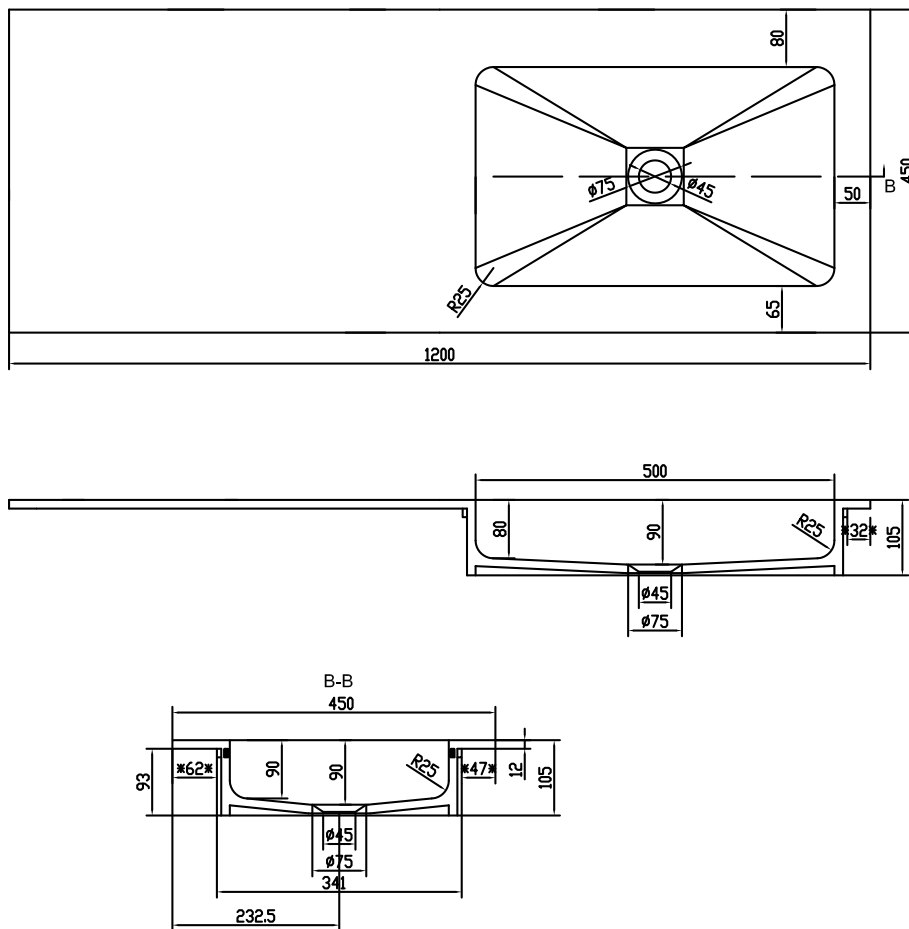

Romsø 120 servant

SKU: 30040062

Farge: Matt hvit
Størrelse: 10.5cm / 120cm / 45cm
Vekt: 18kg. netto

Romsø 120 servant detaljer:

Romsø bordplade med nedfældet håndservant. Håndservanten leveres med runde hjørner og synlig bundventil. Håndservanten kan bestilles på mål og uden hanehul. Håndservanten leveres uden blandingsbatteri og bundventil.