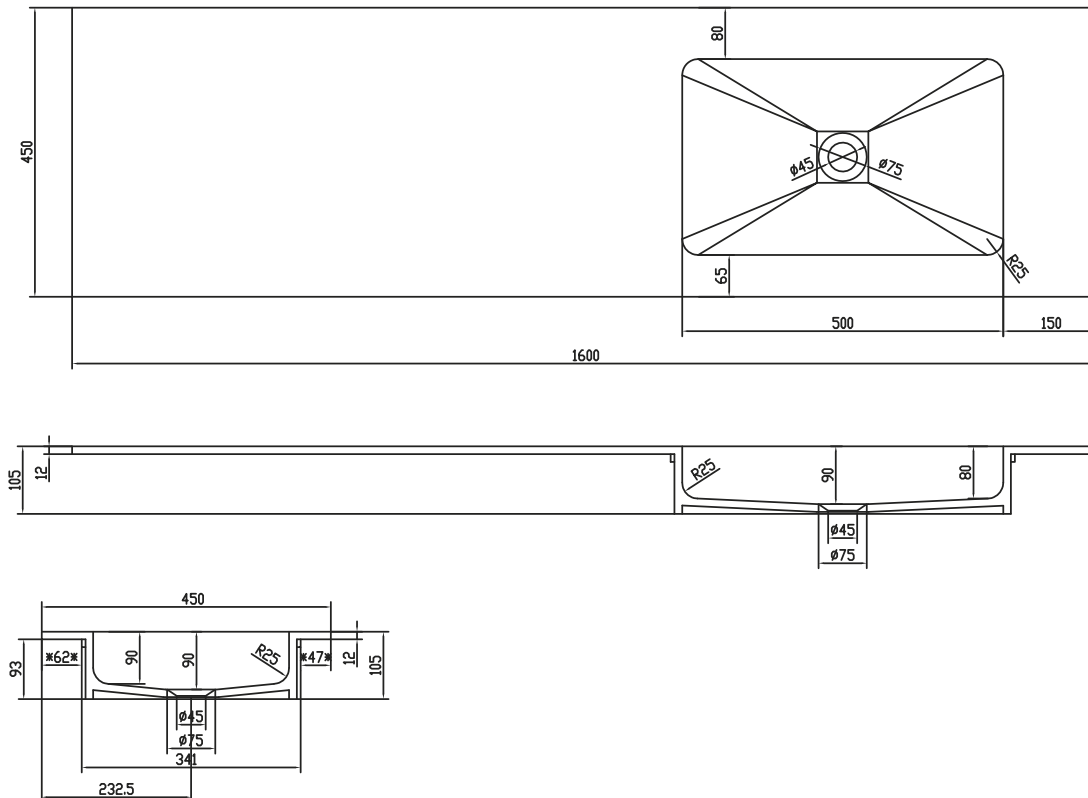

# Romsø 160 servant

SKU: 30040063

**Farge:** Matt hvit  
**Størrelse:** 10.5cm / 160cm / 45cm  
**Vekt:** 24kg. netto

## Romsø 160 servant detaljer:

Romsø bordplade i 12 mm mat massivt Acovi® komposit med nedfældet håndservant med synlig bundventil og runde hjørner. Bordplade kan bestilles på andre mål, Håndservantes kan bestilles med integreret afløb. Leveres uden bundventil og blandingsbatteri.