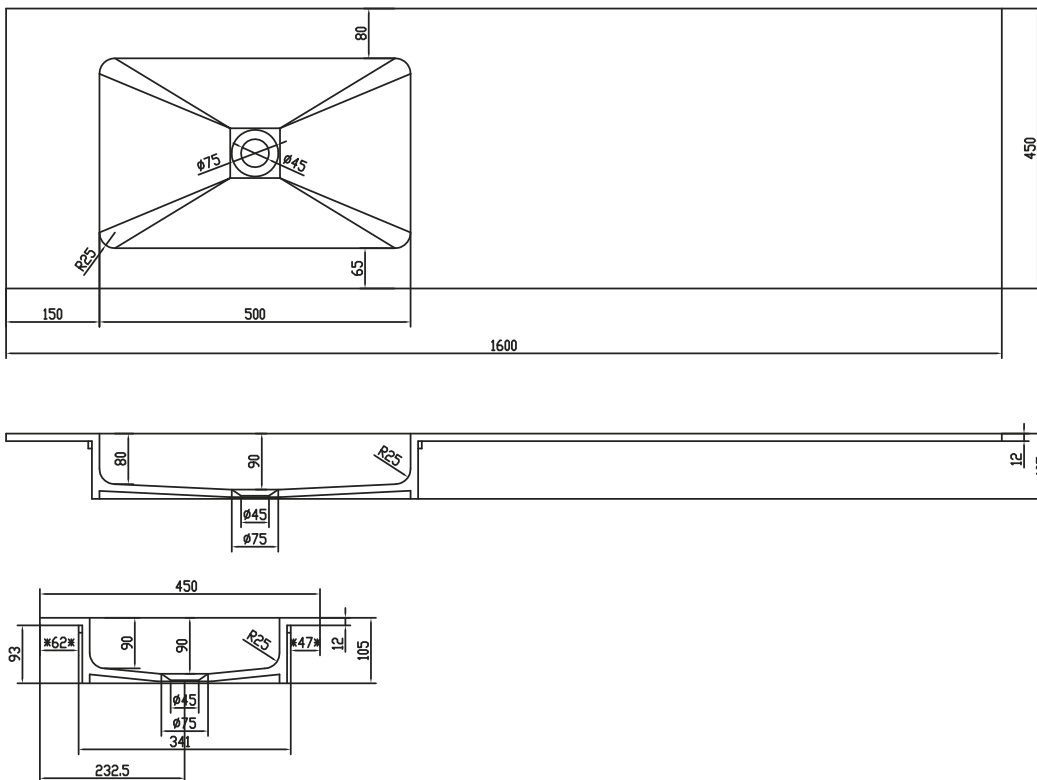

Romsø 160 servant

SKU: 30040065

Farge:	Matt hvit
Størrelse:	10.5cm / 160cm / 45cm
Vekt:	24kg. netto

Romsø 160 servant detaljer:

Romsø bordplade i 12 mm mat massivt Acovi komposit med nedfældet håndservant med synlig bundventil og runde hjørner. Bordplade kan bestilles på andre mål, Håndservantes kan bestilles med integreret afløb. Leveres uden bundventil og blandingsbatteri. Kontakt os for et tilbud i andre mål.