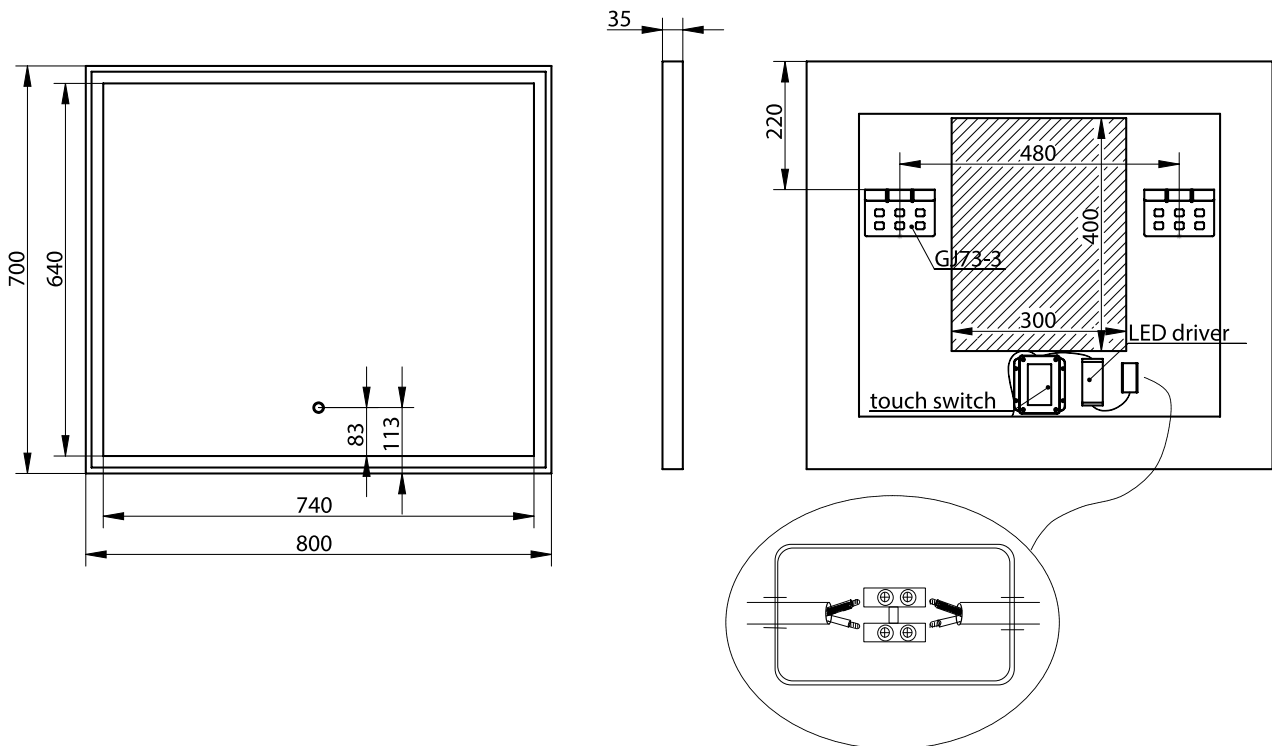

# Fanø 80 speil

SKU: 30020209

<b>Farge:</b>	Matt hvit/glas
<b>Lumen:</b>	1850
<b>Kelvin:</b>	3200-6000
<b>Størrelse:</b>	70cm / 80cm / 3.4cm
<b>Vekt:</b>	9kg. netto

## Fanø 80 speil detaljer:

Speil med mathvid ramme og LED lys med Touch-funksjon. Spejlet har anti-dug-funksjon, som reduserer dug på spejlet, etter badet samt lysfarve-regulering.