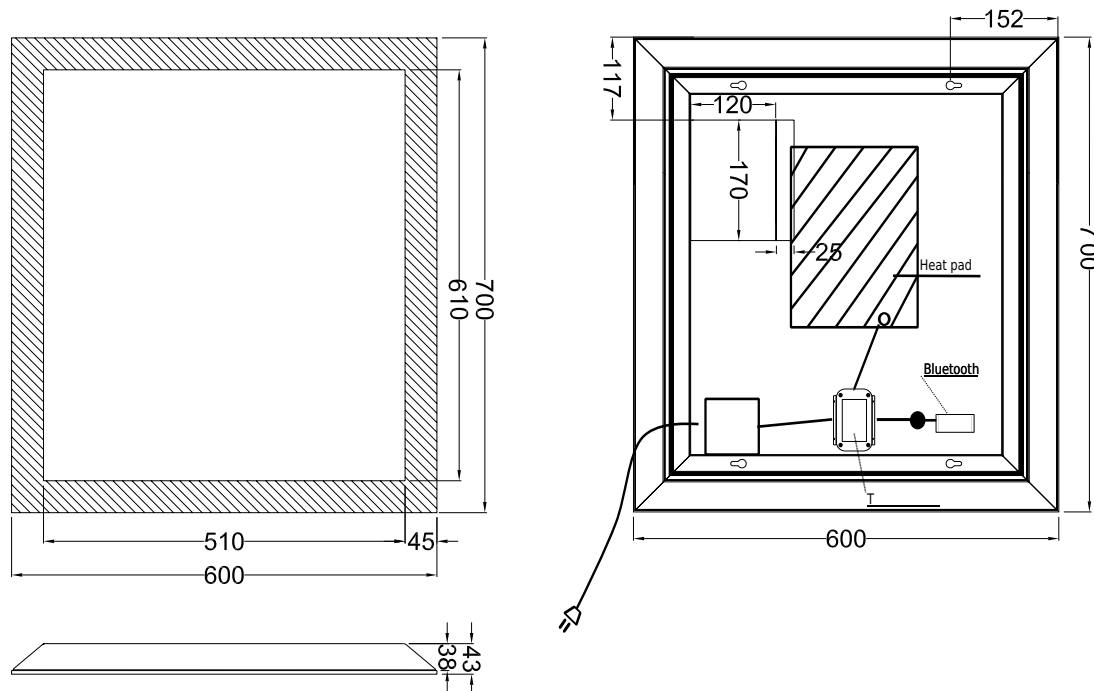

Larvik 60 Sound speil

SKU: 30020214

Farge:	Aluminium/glas
Størrelse:	70cm / 60cm / 4.3cm
Vekt:	7.5kg. netto

Larvik 60 Sound speil detaljer:

Ny forbedret lyd i Larvik-speilene gir en god solid bass og en tydelig diskant. Koble telefonen eller nettbrettet til speilet via Bluetooth og nyt favorittmusikken eller podcastene mens du er på badet.

Kabinettet er matt hvitt pulverlakkert aluminium med en 45 mm bred LED-lysramme. Lyset kan justeres i lysstyrke og farge, fra en varm hvit farge til en kald hvit farge. Den integrerte tåkefunksjonen varmer speilet opp til noen få grader over romtemperatur på få minutter for å redusere dugg.