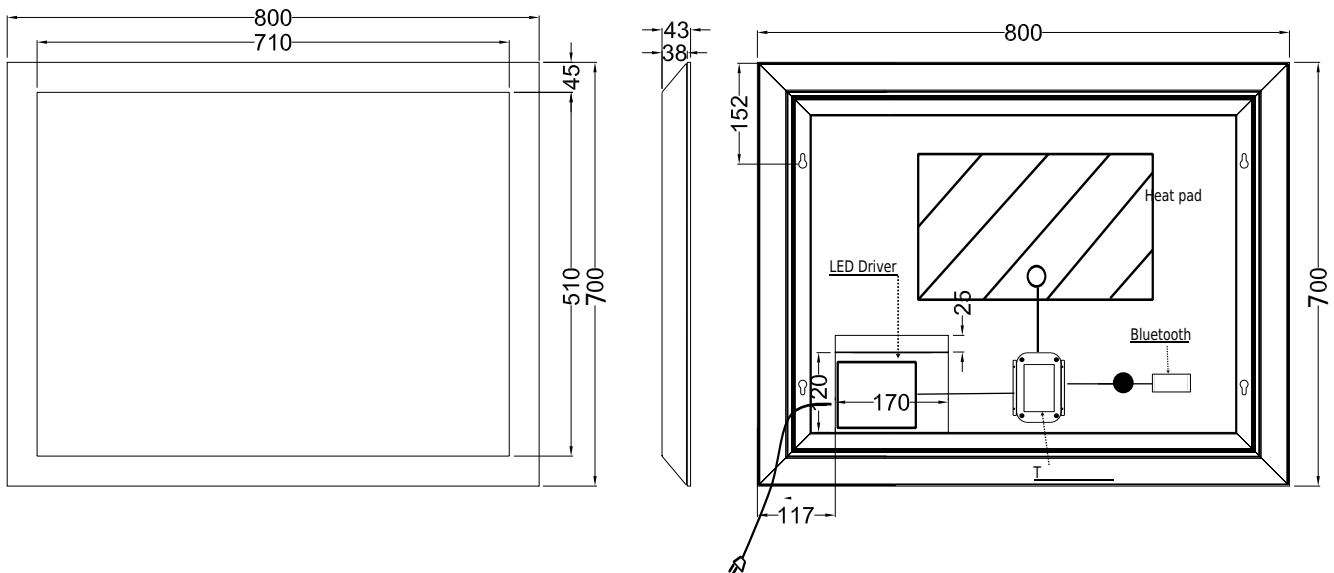

# Larvik 80 Sound speil

SKU: 30020215

<b>Farge:</b>	Aluminium/glas
<b>Størrelse:</b>	70cm / 80cm / 4.3cm
<b>Vekt:</b>	9.2kg. netto

## Larvik 80 Sound speil detaljer:

Ny forbedret lyd i Larvik-speilene gir en god solid bass og en tydelig diskant. Koble telefonen eller nettbrettet til speilet via Bluetooth og nyt favorittmusikken eller podcastene mens du er på badet. Kabinettet er matt hvitt pulverlakkert aluminium med en 45 mm bred LED-lysramme. Lyset kan justeres i lysstyrke og farge, fra en varm hvit farge til en kald hvit farge. Den integrerte tåkefunksjonen varmer speilet opp til noen få grader over romtemperatur på få minutter for å redusere dugg.