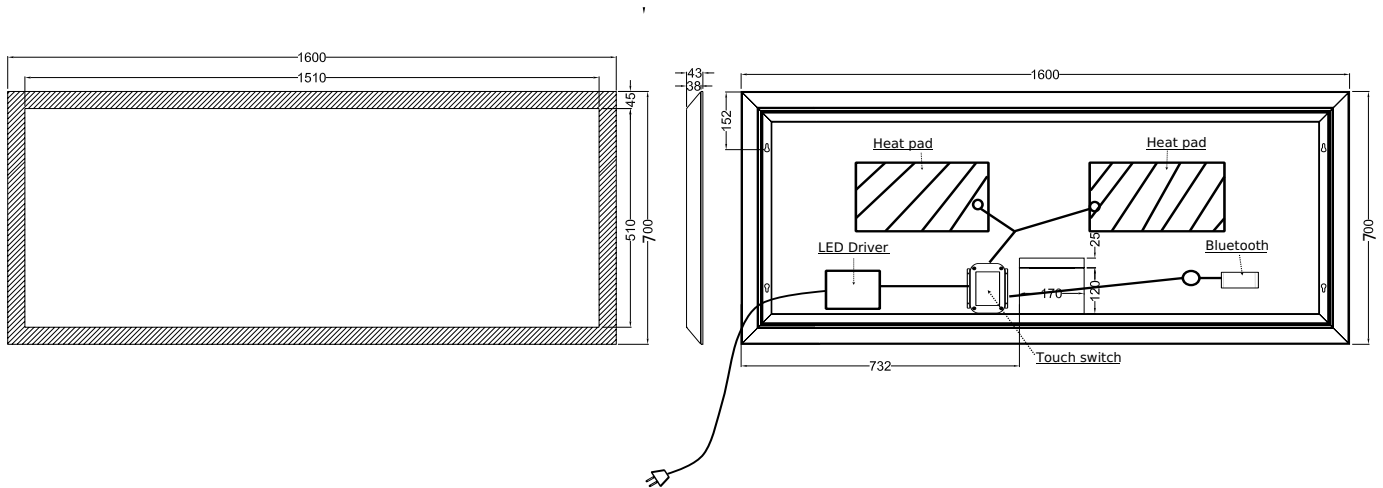

Larvik 160 Sound speil

SKU: 30020217

Farge:	Aluminium/glas
Størrelse:	70cm / 160cm / 4.3cm
Vekt:	17.3kg. netto

Larvik 160 Sound speil detaljer:

Ny forbedret lyd i Larvik-speilene gir en god solid bass og en tydelig diskant. Koble telefonen eller nettbrettet til speilet via Bluetooth og nyt favorittmusikken eller podcastene mens du er på badet.

Kabinettet er matt hvitt pulverlakkert aluminium med en 45 mm bred LED-lysramme.

Lysen kan justeres i lysstyrke og farge, fra en varm hvit farge til en kald hvit farge.

Den integrerte tåkefunksjonen varmer speilet opp til noen få grader over romtemperatur på få minutter for å redusere dugg.