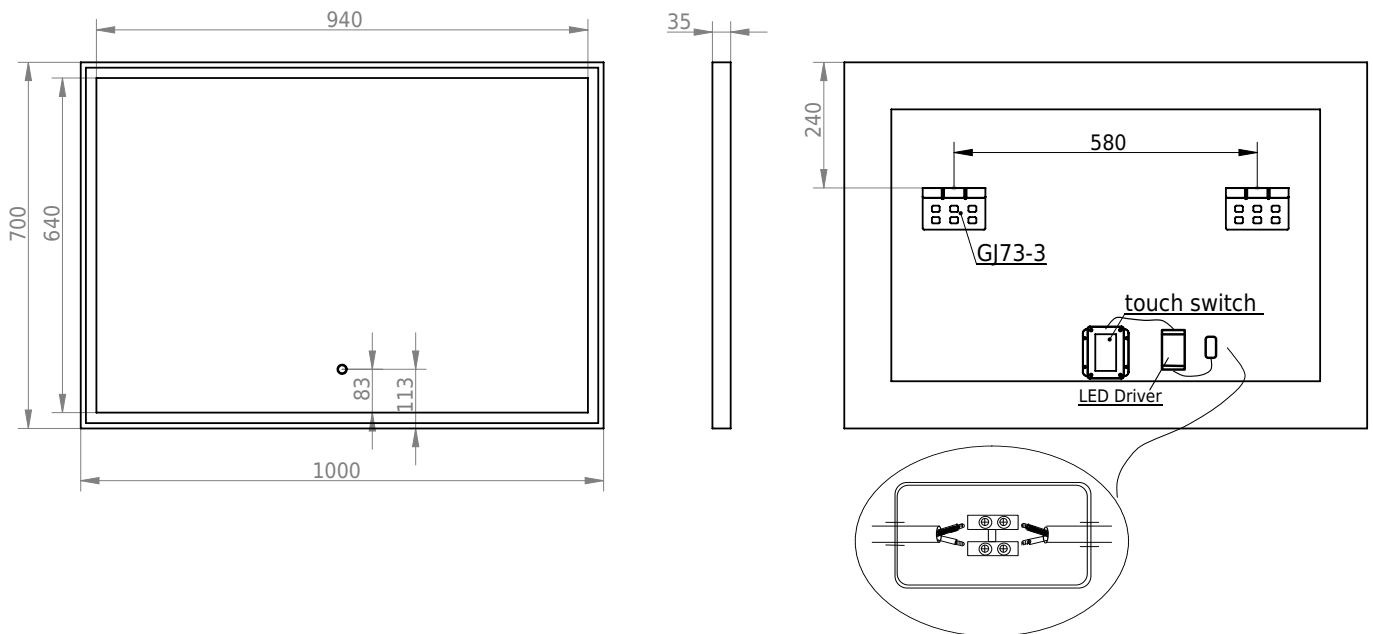

Fanø 100 speil

SKU: 30020218

Farge: Matt hvit/glas
Størrelse: 70cm / 100cm / 3.4cm
Vekt: 12.2kg. netto

Fanø 100 speil detaljer:

Speil med hvit ramme og LED med touch. Speilet har anti-dugg funksjon, som reduserer dug på speilet, etter badet samt fargeregulering.