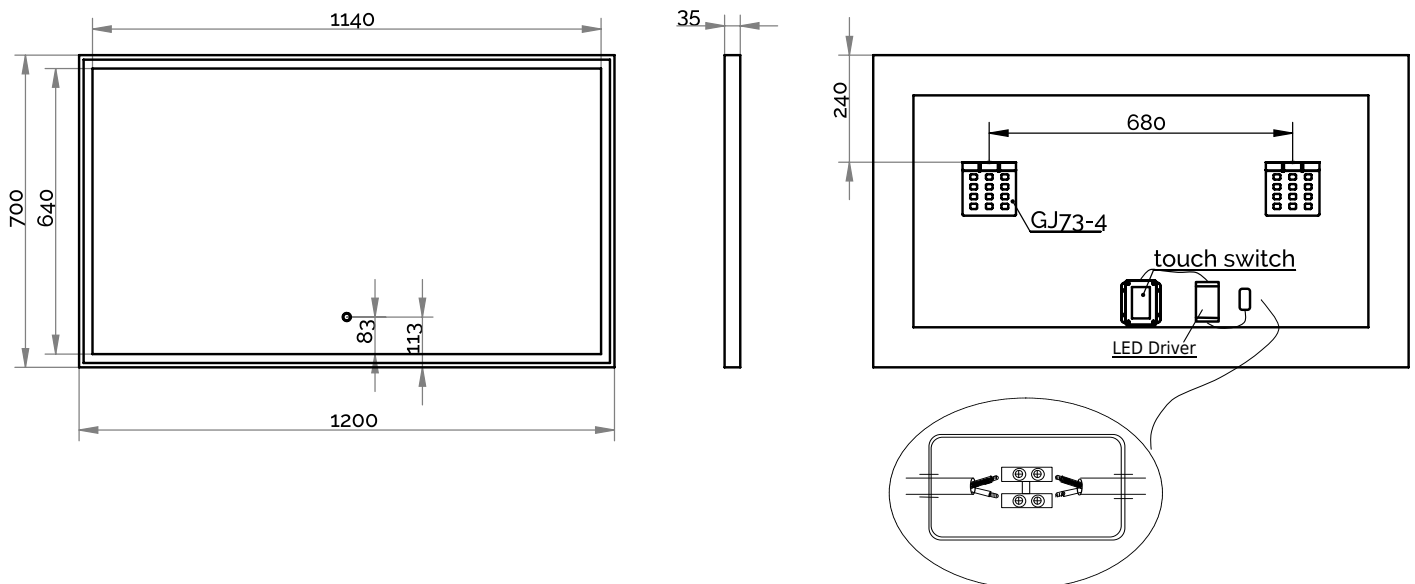

Fanø 120 speil

SKU: 30020219

Farge:	Matt hvit/glas
Størrelse:	70cm / 120cm / 3.4cm
Vekt:	14.5kg. netto

Fanø 120 speil detaljer:

Speil med mathvid ramme og LED lys med Touch-funksjon. Speilet har anti-dug-funksjon, som reduserer dug på speilet, etter badet samt lysfarge-regulering.