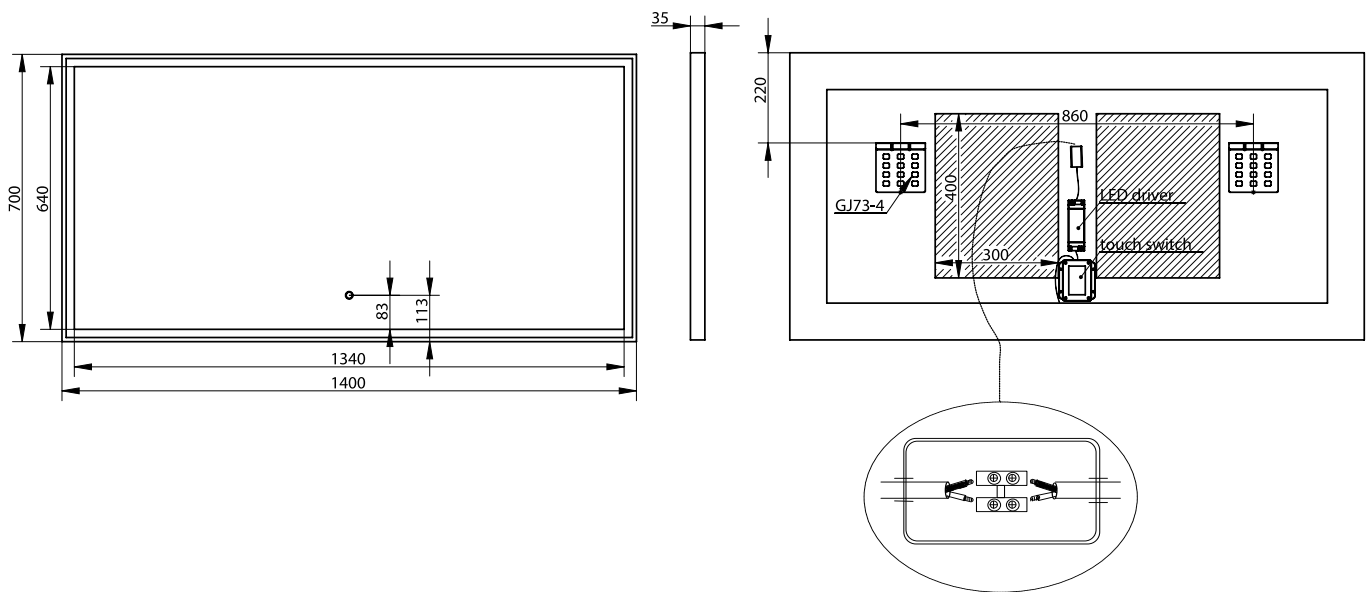

# Fanø 140 speil

SKU: 30020221

<b>Farge:</b>	Matt hvit/glas
<b>Størrelse:</b>	70cm / 140cm / 3.4cm
<b>Vekt:</b>	17kg. netto

## Fanø 140 speil detaljer:

Speil med hvit ramme og LED med Touch. Fåes i andre størrelser og kan monteres vandret og lodret. Spejlet har anti-dug-funktion, som reducerer dug på spejlet, efter badet.