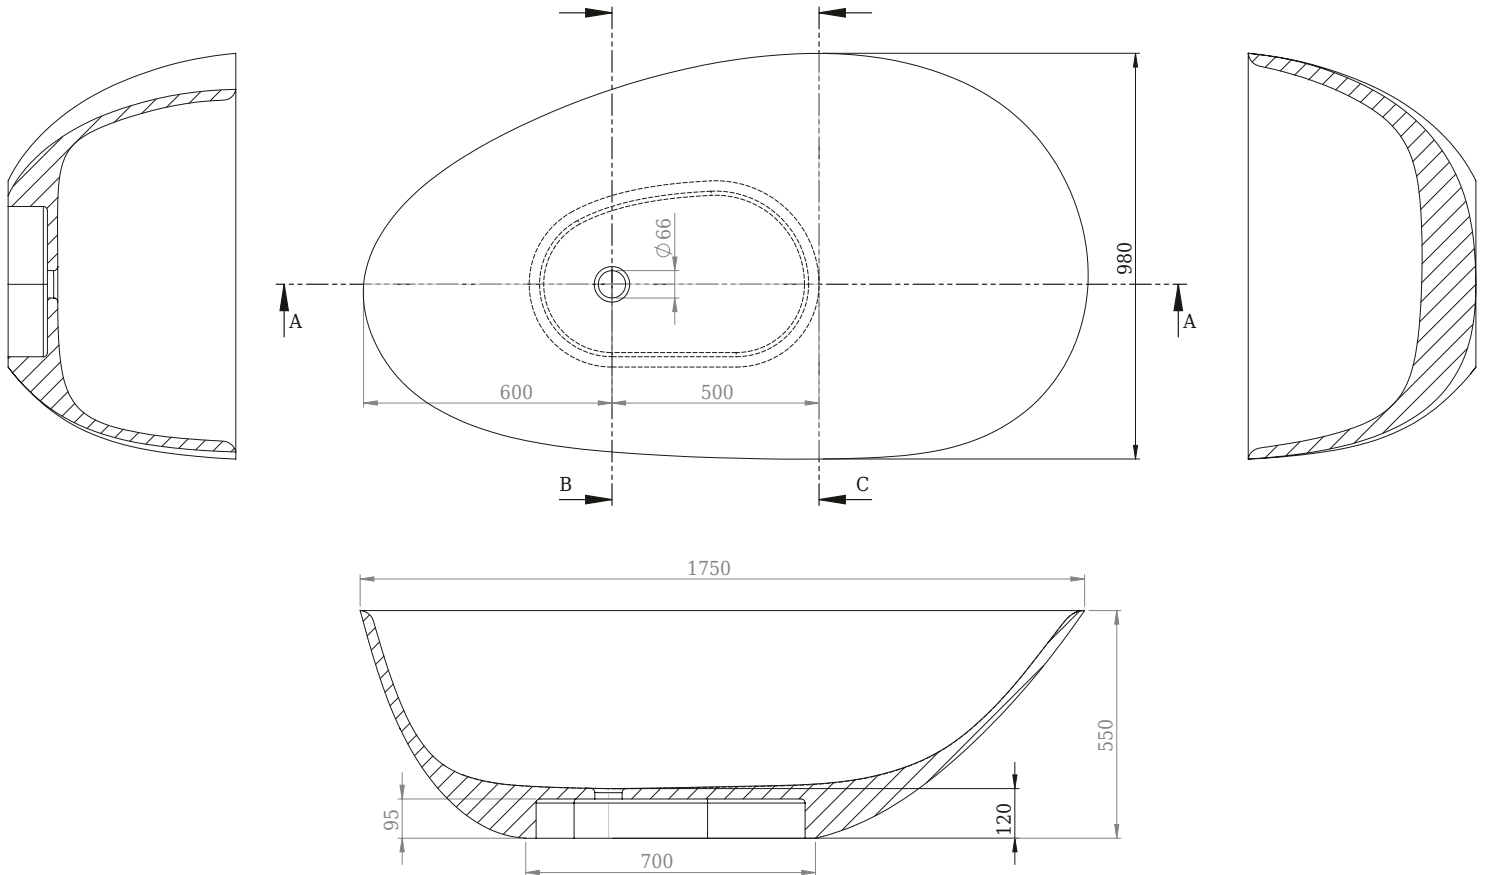

Muschel Badewanne

10 year
guarantee
Acovi®

timeless
danish
design

made
to
measure

Muschel Badewanne

SPEZIFIKATIONEN

Produktnummer:	40030040
EAN13:	5700400300407
Farbe:	Matt weiß
Liter:	250 Überlauf
Produkt Größe:	55cm / 175cm / 98cm netto
Produkt Gewicht:	220kg netto
Brutto Größe:	70cm / 184cm / 110cm brutto
Brutto Gewicht:	260kg brutto
Material:	Acovi® Solid Surface