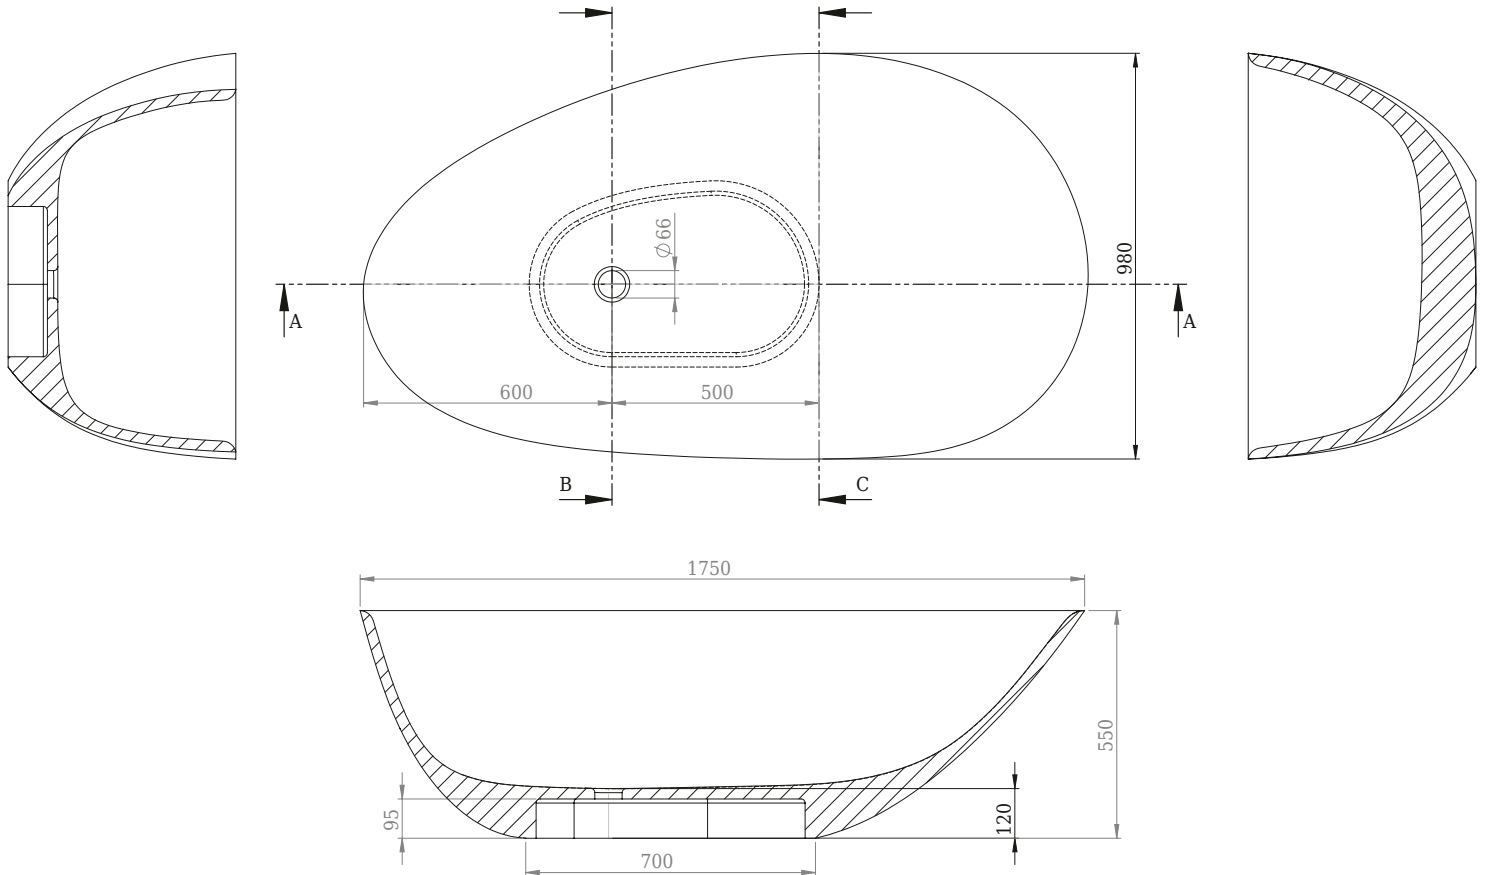

Muschel Badewanne

10 year
guarantee
Acovi®

timeless
danish
design

made
to
measure

Muschel Badewanne

SPEZIFIKATIONEN

| | |
|-------------------------|-------------------------------|
| Produktnummer: | 40030040 |
| EAN13: | 5700400300407 |
| Farbe: | Matt weiß |
| Liter: | 250 Überlauf |
| Produkt Größe: | 55cm / 175cm / 98cm (Produkt) |
| Produkt Gewicht: | 220kg (Produkt) |
| Brutto Größe: | 70cm / 184cm / 110cm brutto |
| Brutto Gewicht: | 260kg brutto |
| Material: | Acovi® Solid Surface |

10 Jahre Garantie auf Acovi® Produkte gegen inneren Bruch und für Farbechtheit.

Die Badewanne wird mit Ventil, Siphon und 80cm Flexschlauch geliefert.

10 year
guarantee
Acovi®

timeless
danish
design

made
to
measure