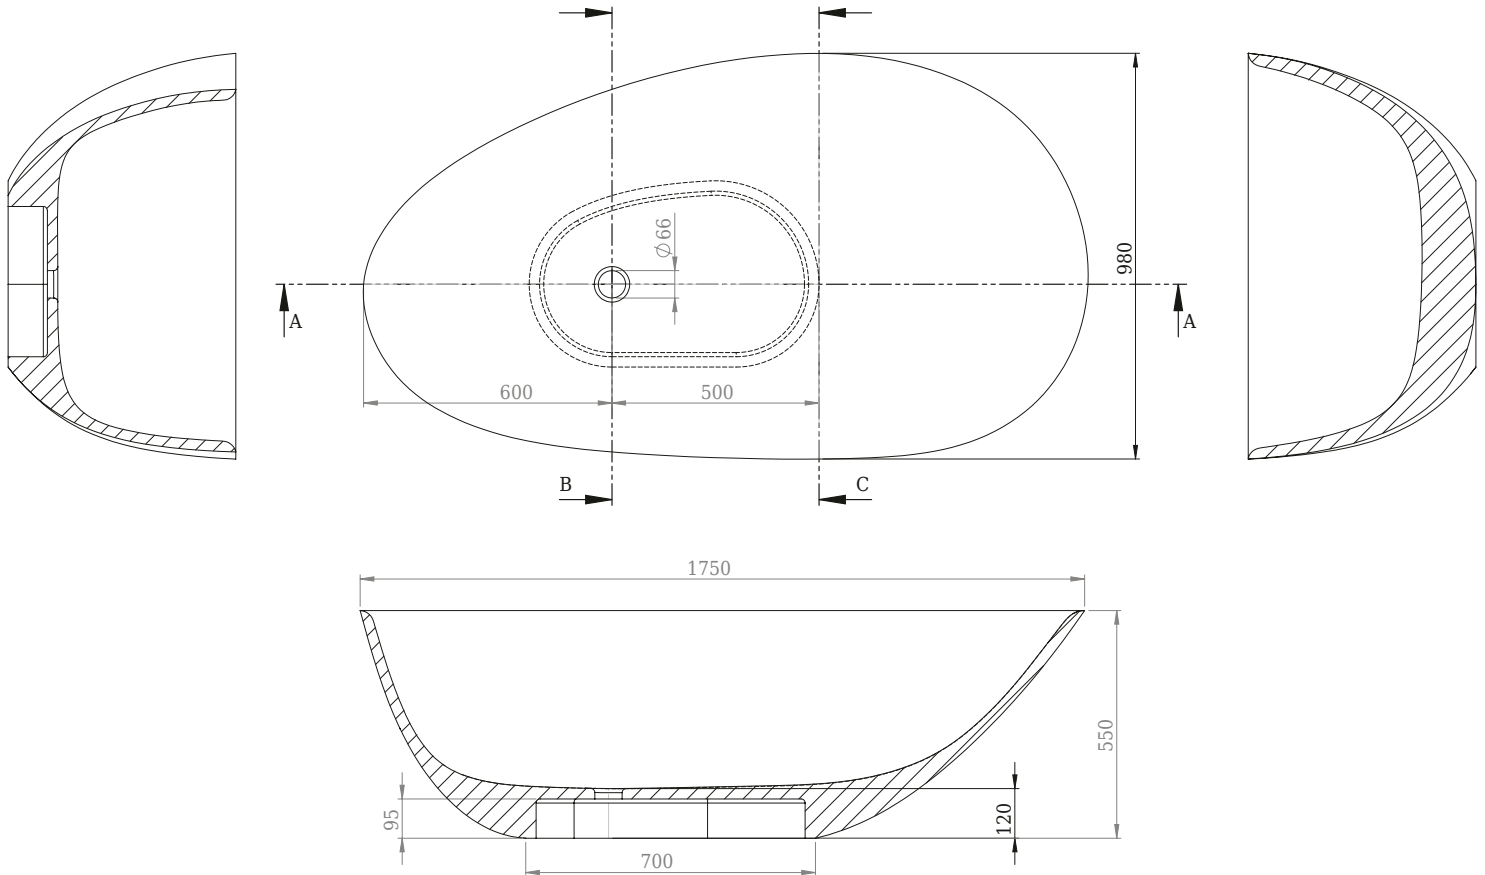

Muschel Badewanne

10 year
guarantee
Acovi®

timeless
danish
design

made
to
measure