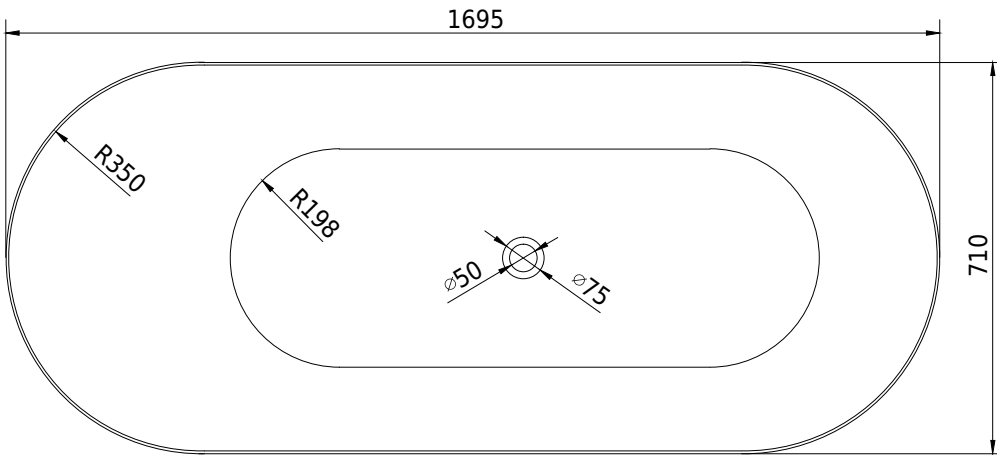

SQ1 soikea amme

10 year
guarantee
Acovi®

timeless
danish
design

made
to
measure

SQ1 soikea amme

SPECIFICATIONS

SKU:	40030041
EAN13:	5700400300414
Väri:	Mattavalkoinen Acovi®
Litraa:	260 ylivuoto
Size product:	55cm / 169.5cm / 71cm netto
Weight product:	168kg netto
Size packaging:	70cm / 180cm / 81cm brutto
Weight packaging:	213kg brutto
Materiaali:	Acovi® Solid Surface