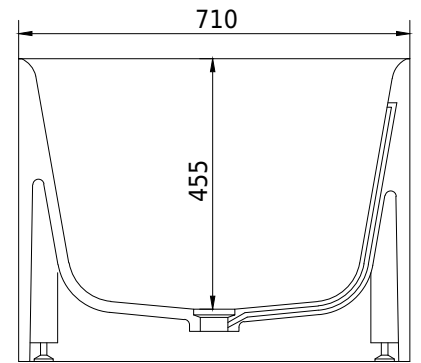

SQ1 soikea amme

10 year
guarantee
Acovi®

timeless
danish
design

made
to
measure

SQ1 soikea amme

SPECIFICATIONS

SKU:	40030041
EAN13:	5700400300414
Väri:	Mattavalkoinen Acovi®
Litraa:	260 ylivuoto
Size product:	55cm / 169.5cm / 71cm netto
Weight product:	168kg netto
Size packaging:	70cm / 180cm / 81cm brutto
Weight packaging:	213kg brutto
Materiaali:	Acovi® Solid Surface