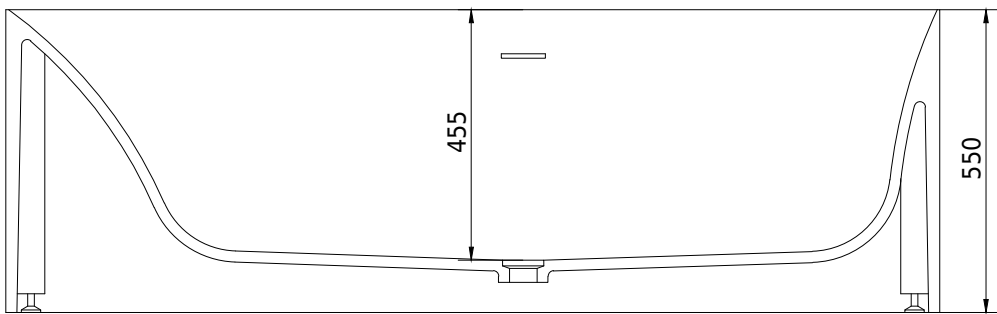

SQ1 soikea amme

10 year
guarantee
Acovi®

timeless
danish
design

made
to
measure

SQ1 soikea amme

SPECIFICATIONS

SKU:	40030041
EAN13:	5700400300414
Väri:	Mattavalkoinen Acovi®
Litraa:	260 ylivuoto
Size product:	55cm / 169.5cm / 71cm netto
Weight product:	168kg netto
Size packaging:	70cm / 180cm / 81cm brutto
Weight packaging:	213kg brutto
Materiaali:	Acovi® Solid Surface