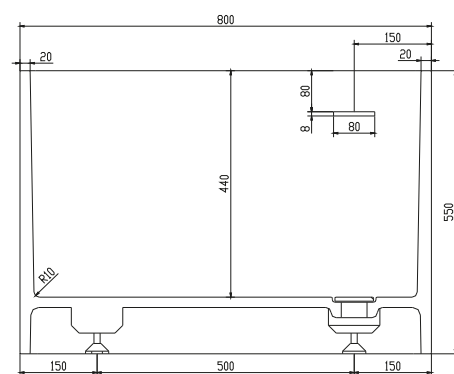

Christianssand Badewanne

10 year
guarantee
Acovi®

timeless
danish
design

made
to
measure

Christianssand Badewanne

SPEZIFIKATIONEN

Produktnummer:	40030015
EAN13:	5700400300155
Farbe:	Matt weiß
Liter:	310 Überlauf
Produkt Größe:	55cm / 190cm / 80cm netto
Produkt Gewicht:	180kg netto
Brutto Größe:	70cm / 200cm / 90cm brutto
Brutto Gewicht:	215kg brutto
Material:	Acovi® Solid Surface