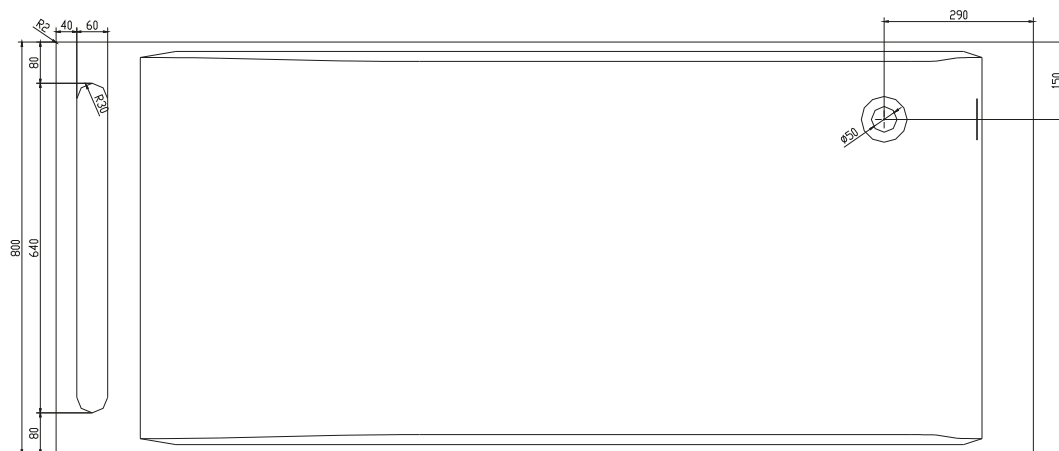

Christianssand Badewanne

10 year
guarantee
Acovi®

timeless
danish
design

made
to
measure

Christianssand Badewanne

SPEZIFIKATIONEN

Produktnummer:	40030015
EAN13:	5700400300155
Farbe:	Matt weiß
Liter:	310 Überlauf
Produkt Größe:	55cm / 190cm / 80cm netto
Produkt Gewicht:	180kg netto
Brutto Größe:	70cm / 200cm / 90cm brutto
Brutto Gewicht:	215kg brutto
Material:	Acovi® Solid Surface