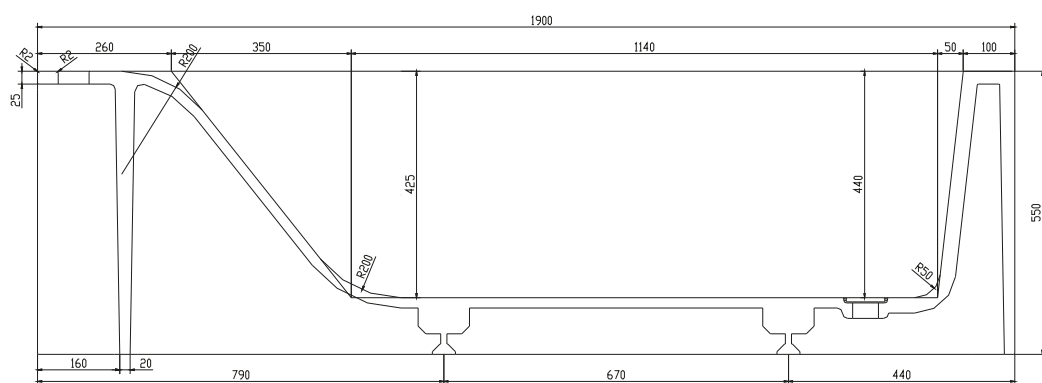

Christianssand Badewanne

10 year
guarantee
Acovi®

timeless
danish
design

made
to
measure

Christianssand Badewanne

SPEZIFIKATIONEN

Produktnummer:	40030015
EAN13:	5700400300155
Farbe:	Matt weiß
Liter:	310 Überlauf
Produkt Größe:	55cm / 190cm / 80cm netto
Produkt Gewicht:	180kg netto
Brutto Größe:	70cm / 200cm / 90cm brutto
Brutto Gewicht:	215kg brutto
Material:	Acovi® Solid Surface