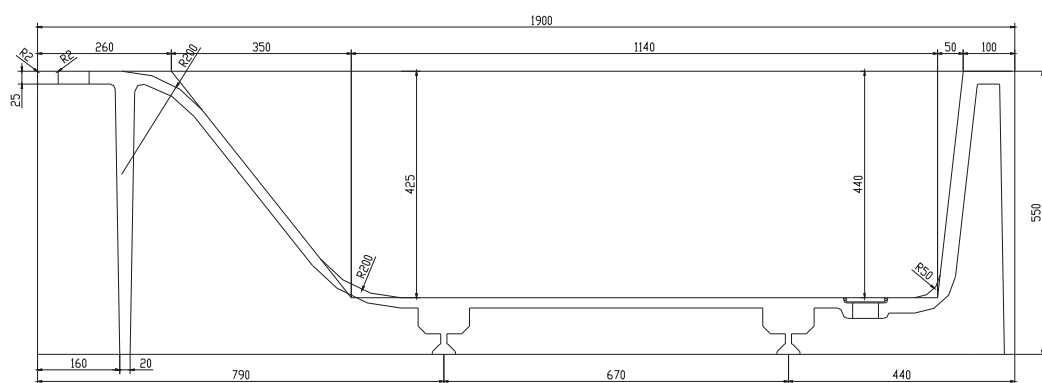

Christianssand amme

10 year
guarantee
Acovi®

timeless
danish
design

made
to
measure

Christianssand amme

SPECIFICATIONS

SKU:	40030015
EAN13:	5700400300155
Väri:	
Littraa:	310 ylivuoto
Size product:	55cm / 190cm / 80cm netto
Weight product:	180kg netto
Size packaging:	70cm / 200cm / 90cm brutto
Weight packaging:	215kg brutto
Materiaali:	Acovi® Solid Surface