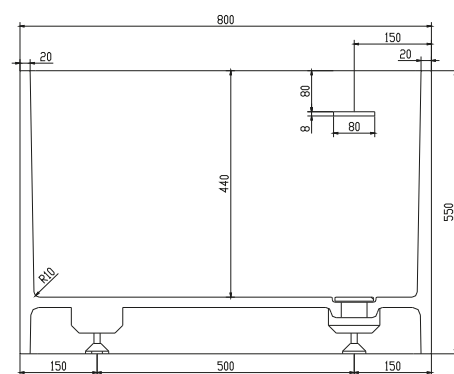

Christianssand amme

10 year
guarantee
Acovi®

timeless
danish
design

made
to
measure

Christianssand amme

SPECIFICATIONS

SKU:	40030015
EAN13:	5700400300155
Väri:	
Littraa:	310 ylivuoto
Size product:	55cm / 190cm / 80cm netto
Weight product:	180kg netto
Size packaging:	70cm / 200cm / 90cm brutto
Weight packaging:	215kg brutto
Materiaali:	Acovi® Solid Surface