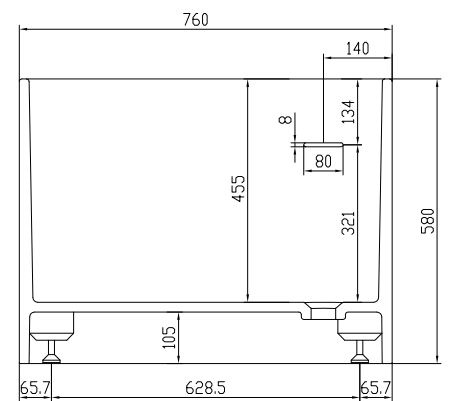

Lövestad 180 Badewanne

10 year
guarantee
Acovi®

timeless
danish
design

made
to
measure

Lövestad 180 Badewanne

SPECIFICATIONS

Produktnummer:	40030010
EAN13:	5700400300100
Farbe:	Matte white
Liter:	350 Überlauf
Size product:	58cm / 180cm / 76cm netto
Weight product:	170kg netto
Size packaging:	73cm / 190cm / 86cm brutto
Weight packaging:	215kg brutto
Material:	Acovi® Solid Surface