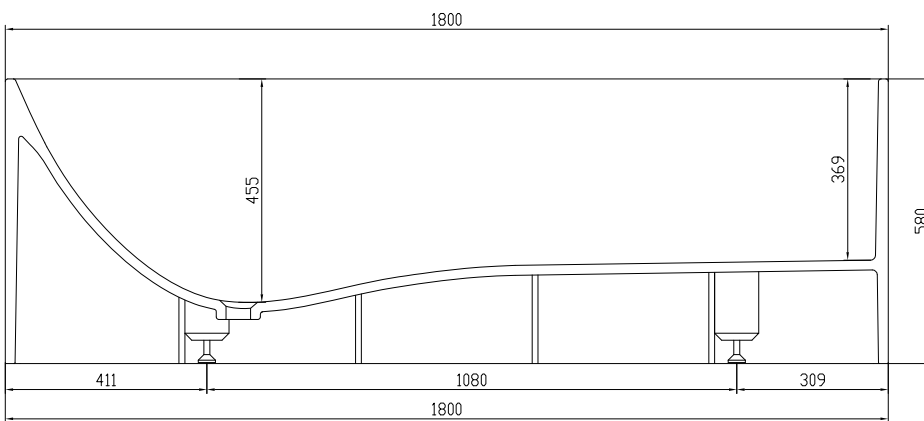

Lövestad 180 amme

10 year
guarantee
Acovi®

timeless
danish
design

made
to
measure

Lövestad 180 amme

SPECIFICATIONS

SKU:	40030010
EAN13:	5700400300100
Väri:	Mattavalkoinen Acovi®
Litraa:	350 ylivuoto
Size product:	58cm / 180cm / 76cm netto
Weight product:	170kg netto
Size packaging:	73cm / 190cm / 86cm brutto
Weight packaging:	215kg brutto
Materiaali:	Acovi® Solid Surface