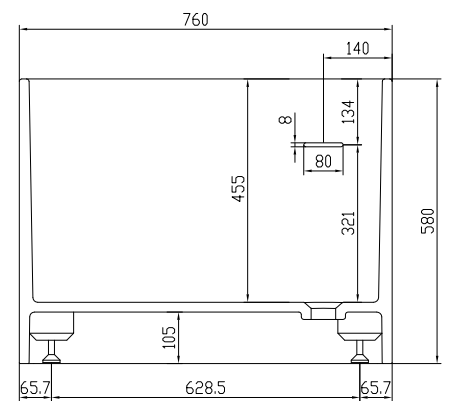

Lövestad 180 amme

10 year
guarantee
Acovi®

timeless
danish
design

made
to
measure

Lövestad 180 amme

SPECIFICATIONS

SKU:	40030010
EAN13:	5700400300100
Väri:	Mattavalkoinen Acovi®
Litraa:	350 ylivuoto
Size product:	58cm / 180cm / 76cm netto
Weight product:	170kg netto
Size packaging:	73cm / 190cm / 86cm brutto
Weight packaging:	215kg brutto
Materiaali:	Acovi® Solid Surface