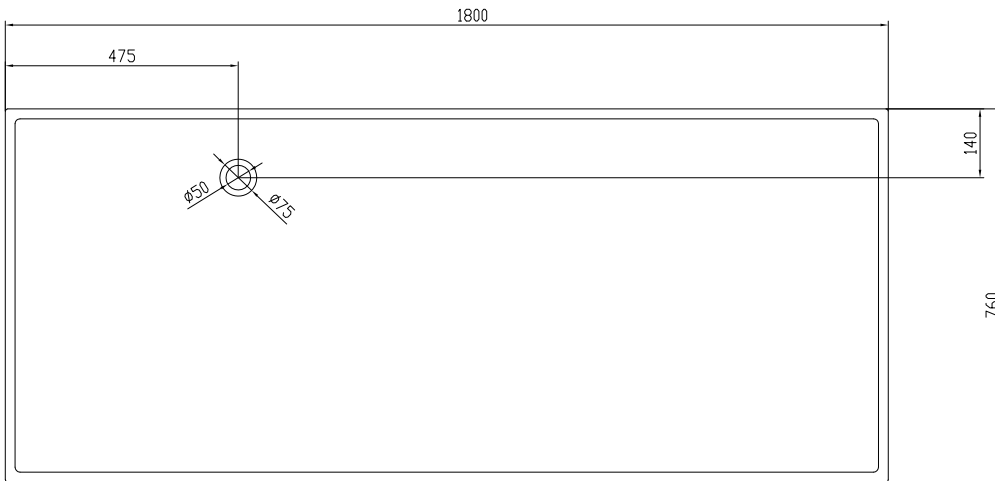

Lövestad 180 amme

10 year
guarantee
Acovi®

timeless
danish
design

made
to
measure

Lövestad 180 amme

SPECIFICATIONS

SKU:	40030010
EAN13:	5700400300100
Väri:	Mattavalkoinen Acovi®
Litraa:	350 ylivuoto
Size product:	58cm / 180cm / 76cm netto
Weight product:	170kg netto
Size packaging:	73cm / 190cm / 86cm brutto
Weight packaging:	215kg brutto
Materiaali:	Acovi® Solid Surface