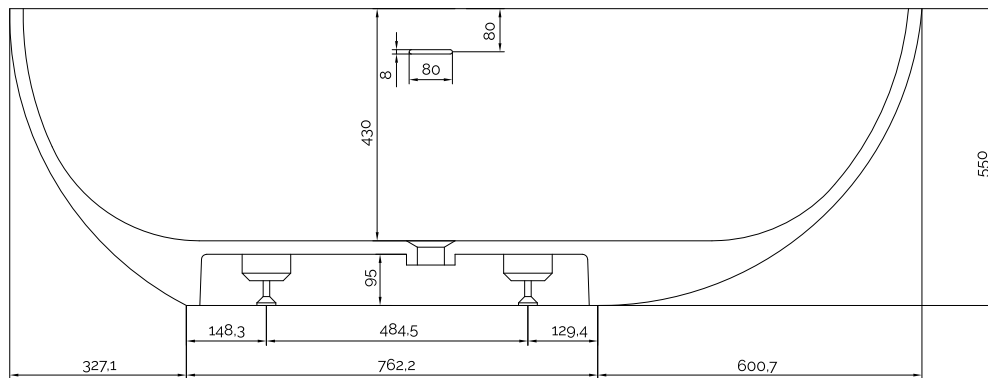

Hammershus Badewanne

10 year
guarantee
Acovi®

timeless
danish
design

made
to
measure

Hammershus Badewanne

SPEZIFIKATIONEN

Produktnummer:	40030014
EAN13:	5700400300148
Farbe:	Matt weiß
Liter:	300 Überlauf
Produkt Größe:	55cm / 169cm / 88cm netto
Produkt Gewicht:	165kg netto
Brutto Größe:	70cm / 179cm / 98cm brutto
Brutto Gewicht:	205kg brutto
Material:	Acovi® Solid Surface