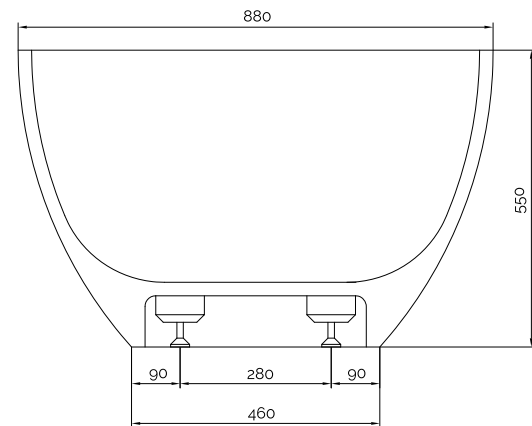

Hammershus Badewanne

10 year
guarantee
Acovi®

timeless
danish
design

made
to
measure

Hammershus Badewanne

SPEZIFIKATIONEN

Produktnummer:	40030014
EAN13:	5700400300148
Farbe:	Matt weiß
Liter:	300 Überlauf
Produkt Größe:	55cm / 169cm / 88cm netto
Produkt Gewicht:	165kg netto
Brutto Größe:	70cm / 179cm / 98cm brutto
Brutto Gewicht:	205kg brutto
Material:	Acovi® Solid Surface