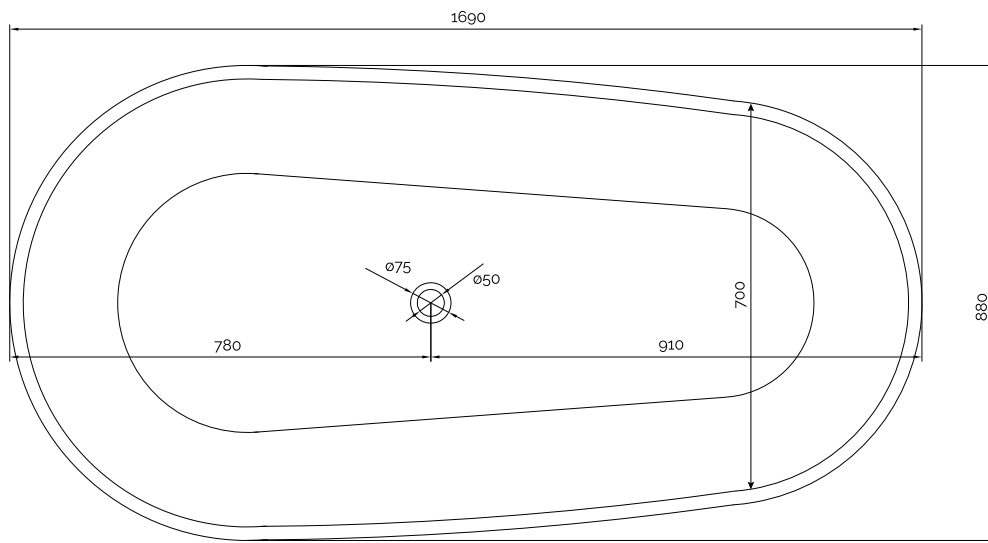

Hammershus Badewanne

10 year
guarantee
Acovi®

timeless
danish
design

made
to
measure

Hammershus Badewanne

SPEZIFIKATIONEN

Produktnummer:	40030014
EAN13:	5700400300148
Farbe:	Matt weiß
Liter:	300 Überlauf
Produkt Größe:	55cm / 169cm / 88cm netto
Produkt Gewicht:	165kg netto
Brutto Größe:	70cm / 179cm / 98cm brutto
Brutto Gewicht:	205kg brutto
Material:	Acovi® Solid Surface