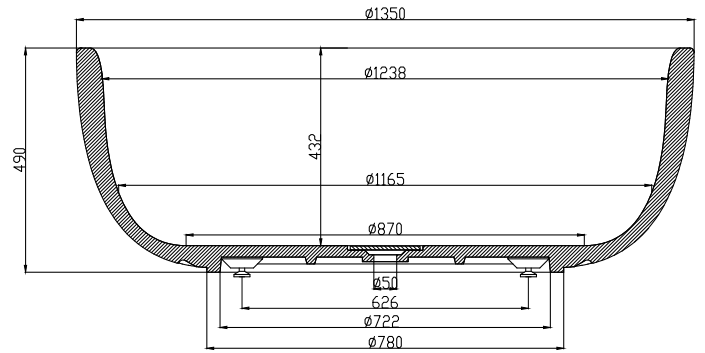

Tromsø Badewanne

10 year
guarantee
Acovi®

timeless
danish
design

made
to
measure

Tromsø Badewanne

SPEZIFIKATIONEN

Produktnummer:	40030004
EAN13:	5700400300049
Farbe:	Matt weiß
Liter:	400 Überlauf
Produkt Größe:	48cm / 135cm / 135cm netto
Produkt Gewicht:	150kg netto
Brutto Größe:	64cm / 145cm / 145cm brutto
Brutto Gewicht:	195kg brutto
Material:	Acovi® Solid Surface