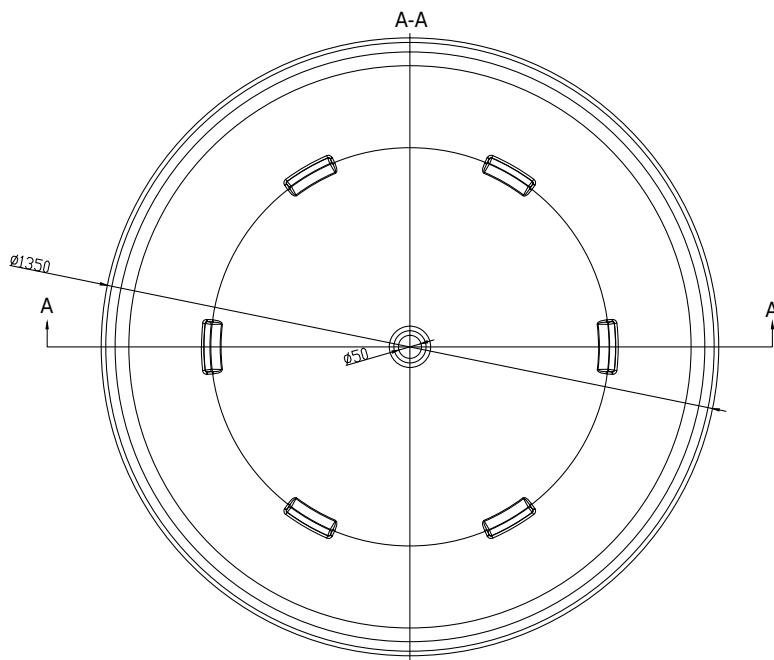

Tromsø Badewanne

10 year
guarantee
Acovi®

timeless
danish
design

made
to
measure

Tromsø Badewanne

SPEZIFIKATIONEN

Produktnummer:	40030004
EAN13:	5700400300049
Farbe:	Matt weiß
Liter:	400 Überlauf
Produkt Größe:	48cm / 135cm / 135cm netto
Produkt Gewicht:	150kg netto
Brutto Größe:	64cm / 145cm / 145cm brutto
Brutto Gewicht:	195kg brutto
Material:	Acovi® Solid Surface