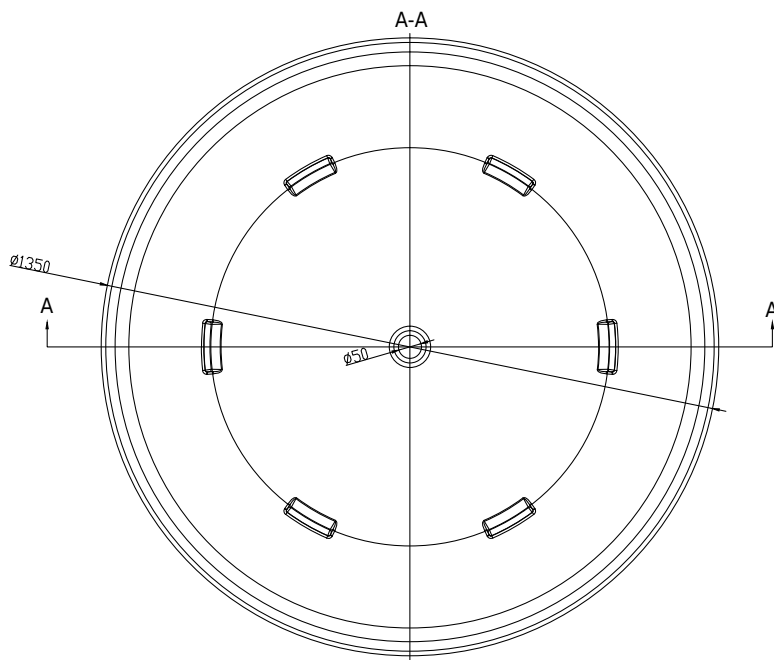

Tromsø Badewanne

10 year
guarantee
Acovi®

timeless
danish
design

made
to
measure

Tromsø Badewanne

SPEZIFIKATIONEN

Produktnummer:	40030004
EAN13:	5700400300049
Farbe:	Matt weiß
Liter:	400 Überlauf
Produkt Größe:	48cm / 135cm / 135cm (Produkt)
Produkt Gewicht:	150kg (Produkt)
Brutto Größe:	64cm / 145cm / 145cm brutto
Brutto Gewicht:	195kg brutto
Material:	Acovi® Solid Surface