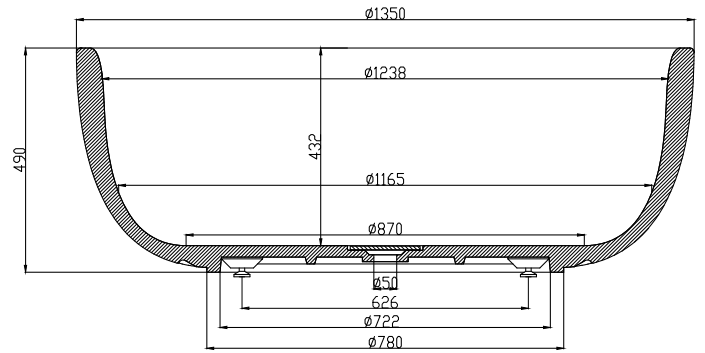

Tromsø Badewanne

10 year
guarantee
Acovi®

timeless
danish
design

made
to
measure

Tromsø Badewanne

SPEZIFIKATIONEN

Produktnummer:	40030004
EAN13:	5700400300049
Farbe:	Matt weiß
Liter:	400 Überlauf
Produkt Größe:	48cm / 135cm / 135cm (Produkt)
Produkt Gewicht:	150kg (Produkt)
Brutto Größe:	64cm / 145cm / 145cm brutto
Brutto Gewicht:	195kg brutto
Material:	Acovi® Solid Surface

10 Jahre Garantie auf Acovi® Produkte gegen inneren Bruch und für Farbechtheit.

Die Badewanne wird mit Ventil, Siphon und 80cm Flexschlauch geliefert.

10 year
guarantee
Acovi®

timeless
danish
design

made
to
measure