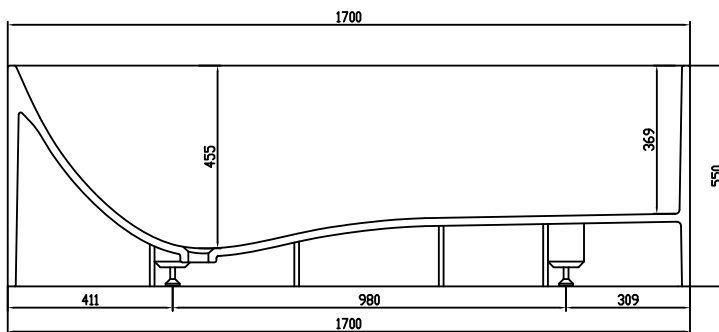

Lövestad 170 amme

10 year
guarantee
Acovi®

timeless
danish
design

made
to
measure

Lövestad 170 amme

SPECIFICATIONS

SKU:	40030006
EAN13:	5700400300063
Väri:	Mattavalkoinen Acovi®
Litraa:	310 ylivuoto
Size product:	55cm / 170cm / 72cm netto
Weight product:	150kg netto
Size packaging:	70cm / 180cm / 82cm brutto
Weight packaging:	195kg brutto
Materiaali:	Acovi® Solid Surface