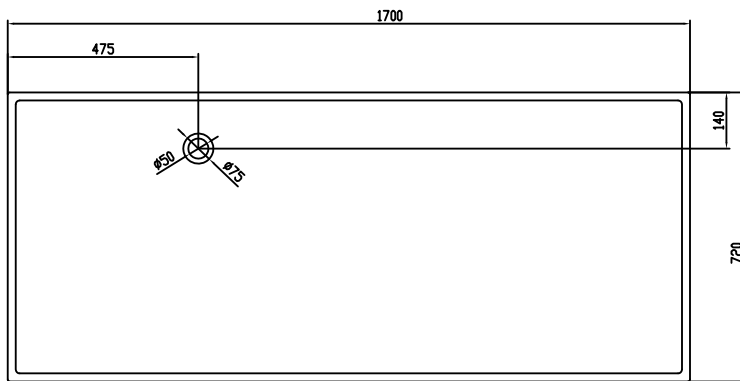

Lövestad 170 amme

10 year
guarantee
Acovi®

timeless
danish
design

made
to
measure

Lövestad 170 amme

SPECIFICATIONS

SKU:	40030006
EAN13:	5700400300063
Väri:	Mattavalkoinen Acovi®
Litraa:	310 ylivuoto
Size product:	55cm / 170cm / 72cm netto
Weight product:	150kg netto
Size packaging:	70cm / 180cm / 82cm brutto
Weight packaging:	195kg brutto
Materiaali:	Acovi® Solid Surface