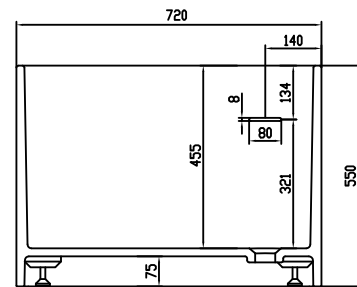

Lövestad 170 amme

10 year
guarantee
Acovi®

timeless
danish
design

made
to
measure

Lövestad 170 amme

SPECIFICATIONS

SKU:	40030006
EAN13:	5700400300063
Väri:	Mattavalkoinen Acovi®
Litraa:	310 ylivuoto
Size product:	55cm / 170cm / 72cm netto
Weight product:	150kg netto
Size packaging:	70cm / 180cm / 82cm brutto
Weight packaging:	195kg brutto
Materiaali:	Acovi® Solid Surface