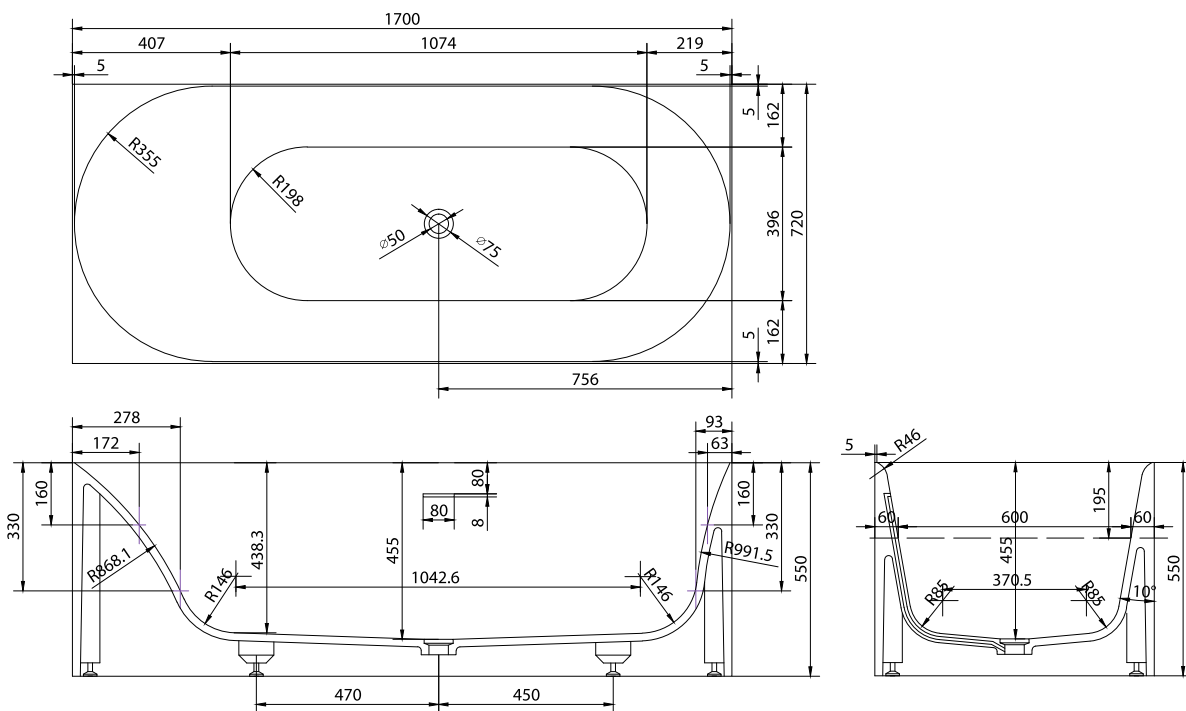

SQ1 Badewanne

SKU: 40030034

Farbe:	Matt weiß
Liter:	260 Überlauf
Größe:	55cm / 170cm / 72cm
Gewicht:	192kg netto

SQ1 Badewanne Details:

SQ1 Badewanne, entworfen von Mikal Harrsen für Copenhagen Bath. Die harmonisch abgerundeten äußeren Formen verdeutlichen den hohen inneren Wert der Badewanne. Mikal Harrsen hat die Badewanne so gestaltet, dass sie sich wunderbar zum Sitzen eignet. Sie haben die SQ1-Badewanne. Sehen Sie sich auch unser Sortiment an Produkten / Zubehör an für diese Badewanne - Scandinavian Suite.

Bitte beachten Sie, dass es zu einer Toleranz von ± 5 mm kommen kann, da alle Produkte von Hand bearbeitet werden.