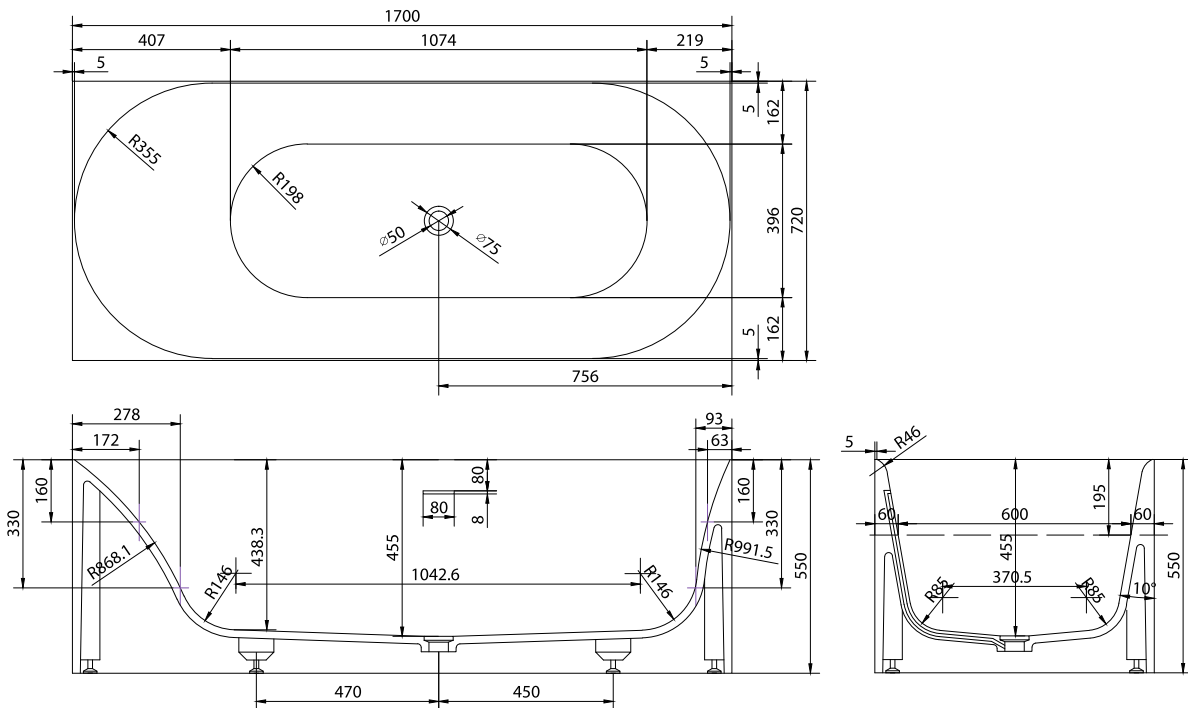

SQ1 badekar

SKU: 40030034

Farve:	Mat hvid
Liter:	260 overløb
Størrelse H/L/D:	55cm / 170cm / 72cm
Vægt:	192kg netto

SQ1 badekar Detaljer:

SQ1 badekar designet af Mikal Harrsen for Copenhagen Bath.

Med harmoniske afrundede ydre former, der afslører badekarrets høje indre brugsværdi, hvor Mikal Harrsen har designet badekarret, så det er pragtfuldt at sidde i - og vender man sig 180 grader, er det pragtfuldt at ligge i. Time for You - both ways. Overvej du SQ1 badekarret, så se også vores udvalg af produkter/tilbehør, der er designet til bl.a. dette badekar - Scandinavian Suite.

Vær opmærksom på at der kan være en tolerance på ± 5 mm da alle produkter er håndslebet.

Vandlåsen har et afløb på 3,8cm.