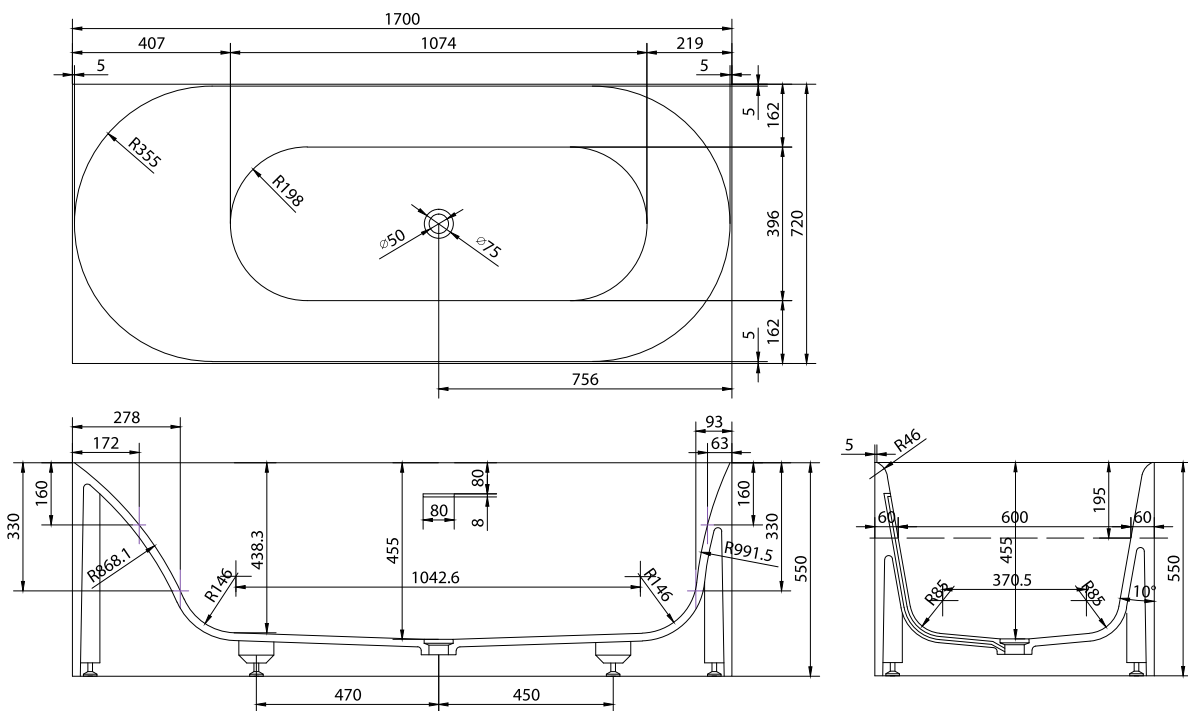

# SQ1 badekar

SKU: 40030034

<b>Farve:</b>	Mat hvid
<b>Liter:</b>	260 overløb
<b>Størrelse H/L/D:</b>	55cm / 170cm / 72cm
<b>Vægt:</b>	192kg netto

## SQ1 badekar Detaljer:

SQ1 badekar designet af Mikal Harrsen for Copenhagen Bath.

Med harmoniske afrundede ydre former, der afslører badekarrets høje indre brugsværdi, hvor Mikal Harrsen har designet badekarret, så det er pragtfuldt at sidde i - og vender man sig 180 grader, er det pragtfuldt at ligge i. Time for You - both ways. Overvej du SQ1 badekarret, så se også vores udvalg af produkter/tilbehør, der er designet til bl.a. dette badekar - Scandinavian Suite.

Vær opmærksom på at der kan være en tolerance på  $\pm 5$ mm da alle produkter er håndslebet.

Vandlåsen har et afløb på 3,8cm.