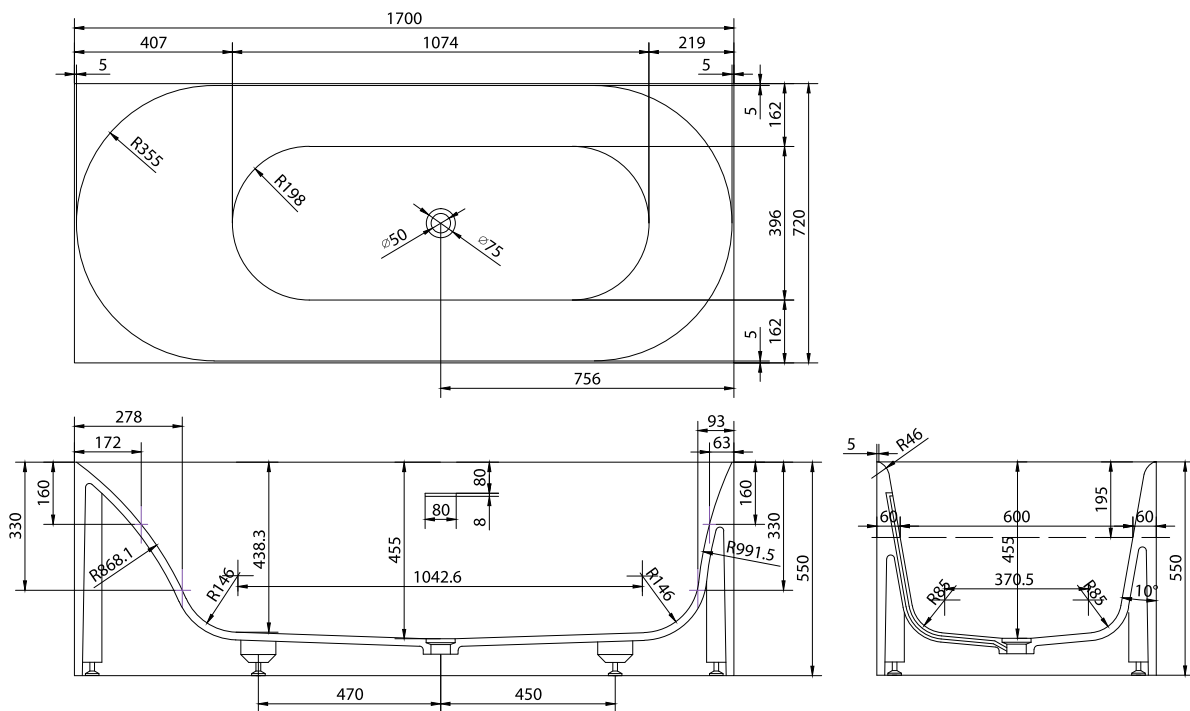

# SQ1 amme

SKU: 40030034

**Väri:** Mattavalkoinen Acovi®  
**Litraa:** 260 ylivuoto  
**Koko K/P/S:** 55cm / 170cm / 72cm  
**Weight:** 192kg netto

## SQ1 amme tiedot:

Please note that there may be a tolerance of  $\pm 5$ mm as all products are hand sanded.