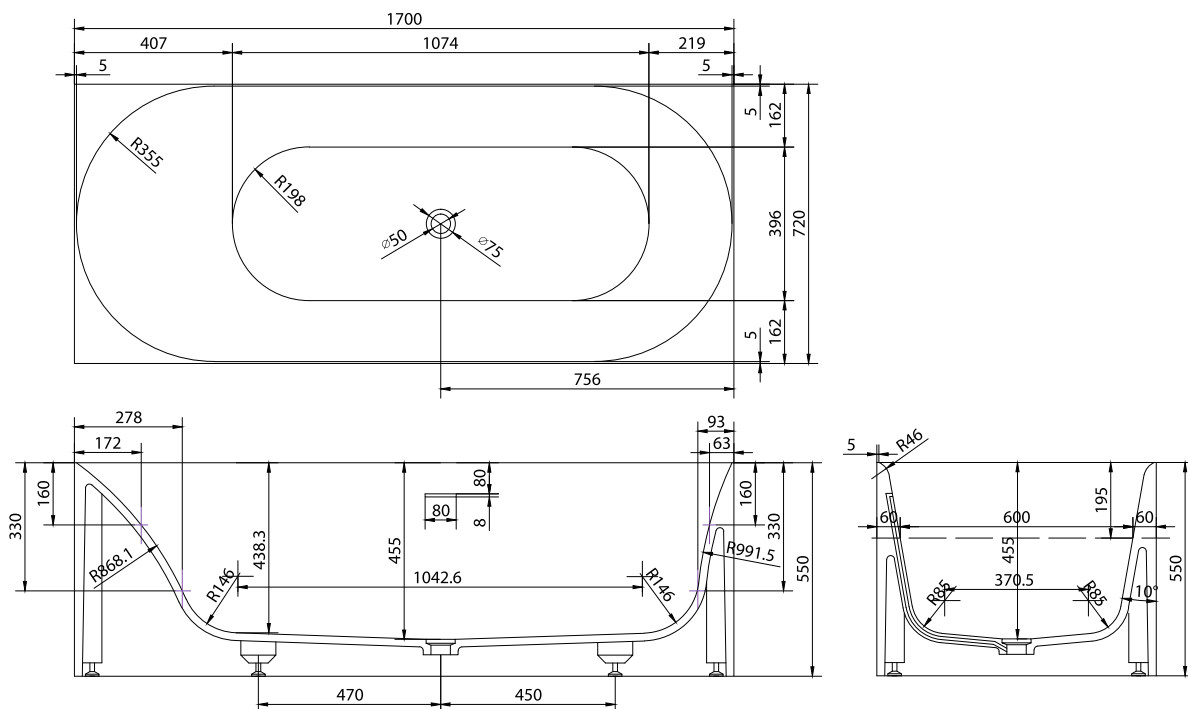

SQ1 badekar

SKU: 40030034

Farge:	Matt hvit
Liter:	260 Overløp
Størrelse:	55cm / 170cm / 72cm
Vekt:	192kg. netto

SQ1 badekar detaljer:

SQ1 badekar designet af Mikal Harrsen til Copenhagen Bath. De ydre lige linjer gør at badekaret kan stå i et hjørne eller tæt op af en væg. Den indre organiske designede form giver maksimal ligge-komfort. Badekaret leveres med bundventil, vandlås og 80cm flexslange. Badekarret har overløb.

Vær opmærksom på at der kan være en tolerance på ± 5 mm da alle produkter er håndslæbet.