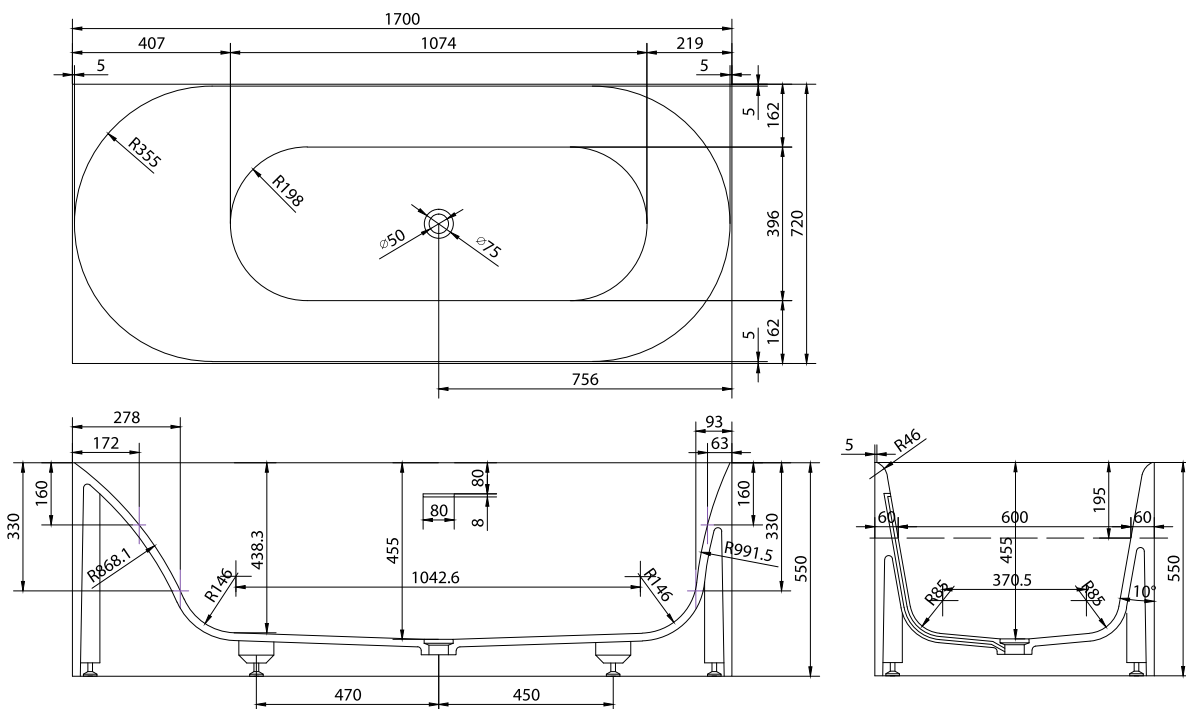

# SQ1 badekar

SKU: 40030034

<b>Farge:</b>	Matt hvit
<b>Liter:</b>	260 Overløp
<b>Størrelse:</b>	55cm / 170cm / 72cm
<b>Vekt:</b>	192kg. netto

## SQ1 badekar detaljer:

SQ1 badekar designet af Mikal Harrsen til Copenhagen Bath. De ydre lige linjer gør at badekaret kan stå i et hjørne eller tæt op af en væg. Den indre organiske designede form giver maksimal ligge-komfort. Badekaret leveres med bundventil, vandlås og 80cm flexslange. Badekarret har overløb.

Vær opmærksom på at der kan være en tolerance på  $\pm 5$ mm da alle produkter er håndslæbet.