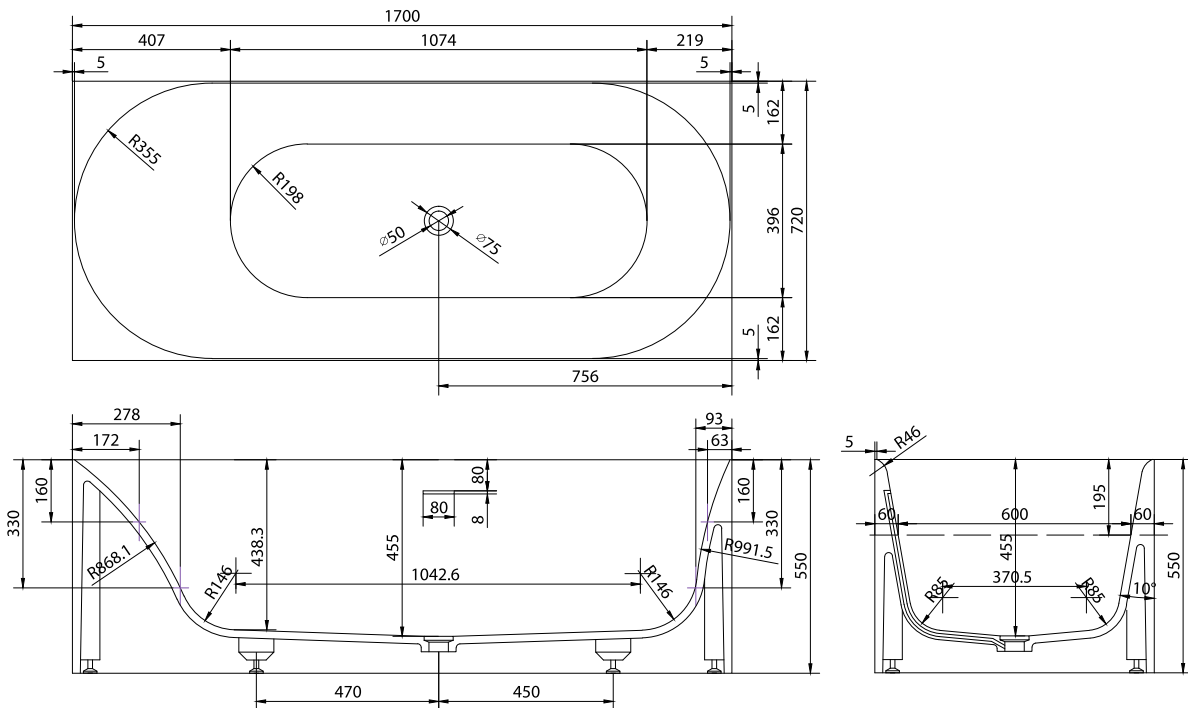

SQ1 badkar

SKU: 40030034

Färg:	Matt vit
Liter:	260 bräddavlopp
Storlek:	55cm / 170cm / 72cm
Vikt:	192kg netto

SQ1 badkar Detaljer:

SQ1 badkar designat av Mikal Harrsen för Copenhagen Bath.

Med harmoniskt rundade yttre former som avslöjar badkarets höga interna användningsvärde, där Mikal Harrsen har designat badkaret så att det är fantastiskt att sitta i - och om du vänder 180 grader är det fantastiskt att ligga i. Time for You - båda vägarna . Om du funderar på badkaret SQ1, se också vårt urval av produkter/tillbehör som är designade för t.ex. detta badkar - Scandinavian Suite.

Please note that there may be a tolerance of ± 5 mm as all products are hand sanded.