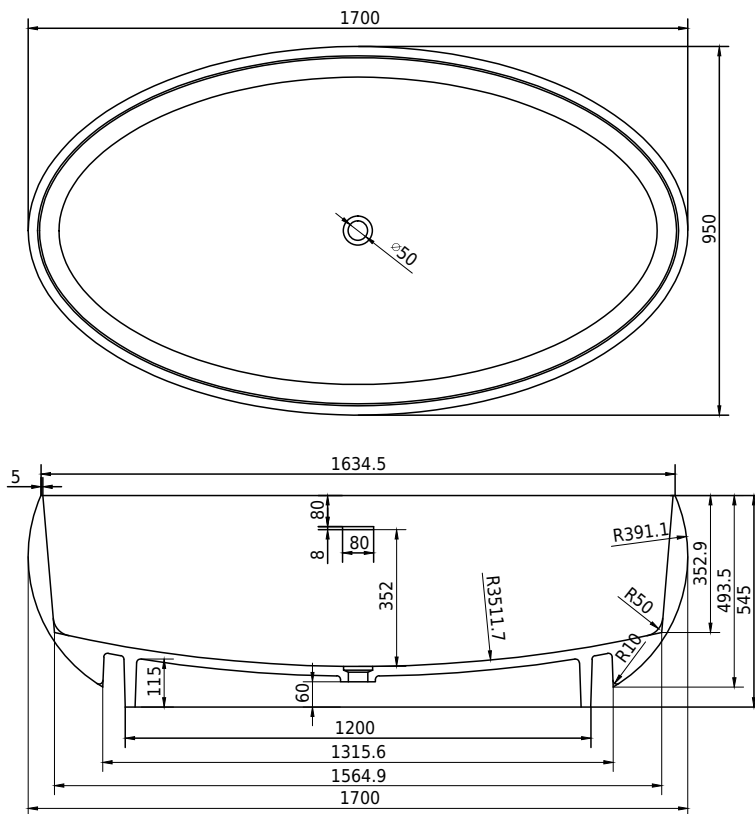

Rosenborg Badewanne

SKU: 40030035

Farbe:	Matte white
Liter:	340 Überlauf
Größe:	55cm / 170cm / 95cm
Gewicht:	185kg netto

Rosenborg Badewanne Details:

Rosenborg badekar i mat massiv Acovi komposit, leveres med bundventil i mat massiv acovi komposit, vandlås og fleksible afløbsslange.