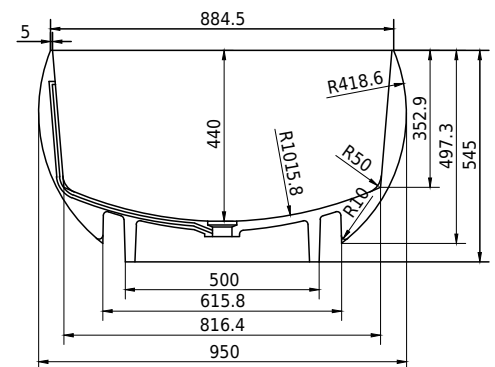

Rosenborg Badewanne

SKU: 40030035

Farbe:	Matte white
Liter:	340 Überlauf
Größe:	55cm / 170cm / 95cm
Gewicht:	185kg netto

Rosenborg Badewanne Details:

Rosenborg badekar i mat massiv Acovi komposit, leveres med bundventil i mat massiv acovi komposit, vandlås og fleksible afløbsslange.