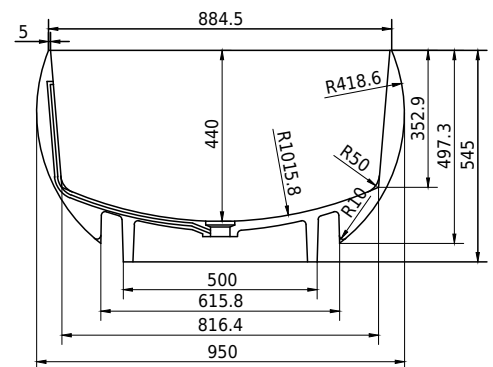

Rosenborg badekar

SKU: 40030035

Farve:	Mat hvid
Liter:	340 overløb
Størrelse H/L/D:	55cm / 170cm / 95cm
Vægt:	185kg netto

Rosenborg badekar Detaljer:

Det smukke ovale Rosenborg badekar er designet med bløde afrundede former, der er behagelige at røre ved og afstressende for sjælen - Allerede inden det fyldes med vand. Nedsenk dig i det, og sænk din puls - Time for You. Badekarret er fremstillet i mat, massiv Acovi® komposit, der er meget rengøringsvenlig og smudsafvisende, på grund af den porefri overflade.

Vær opmærksom på at der kan være en tolerance på ± 5 mm da alle produkter er håndslebet.

Vandlåsen har et afløb på 3,8cm.