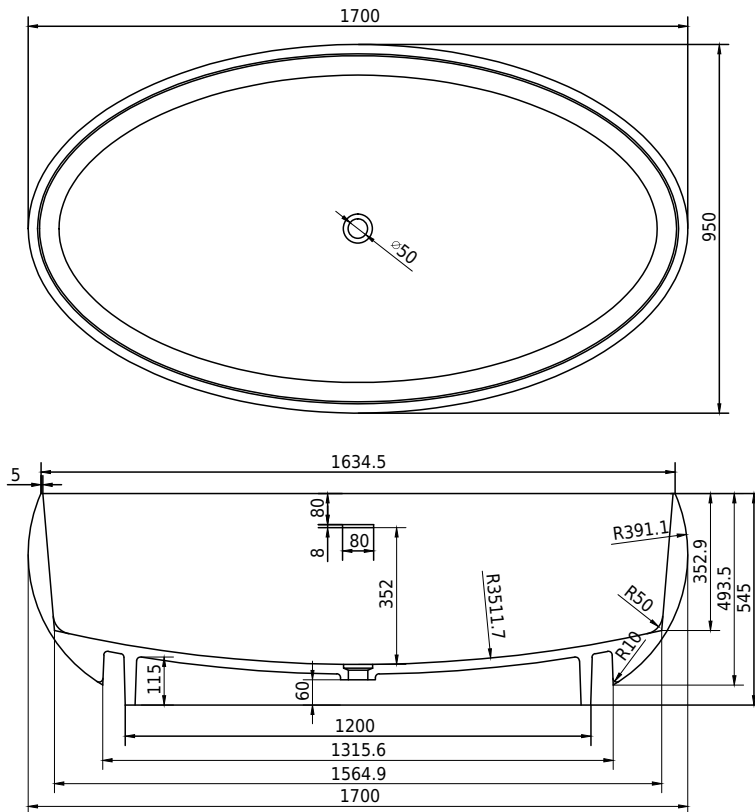

Rosenborg badekar

SKU: 40030035

Farve:	Mat hvid
Liter:	340 overløb
Størrelse H/L/D:	55cm / 170cm / 95cm
Vægt:	185kg netto

Rosenborg badekar Detaljer:

Det smukke ovale Rosenborg badekar er designet med bløde afrundede former, der er behagelige at røre ved og afstressende for sjælen - Allerede inden det fyldes med vand. Nedsenk dig i det, og sænk din puls - Time for You. Badekarret er fremstillet i mat, massiv Acovi® komposit, der er meget rengøringsvenlig og smudsafvisende, på grund af den porefri overflade.

Vær opmærksom på at der kan være en tolerance på ± 5 mm da alle produkter er håndslebet.

Vandlåsen har et afløb på 3,8cm.