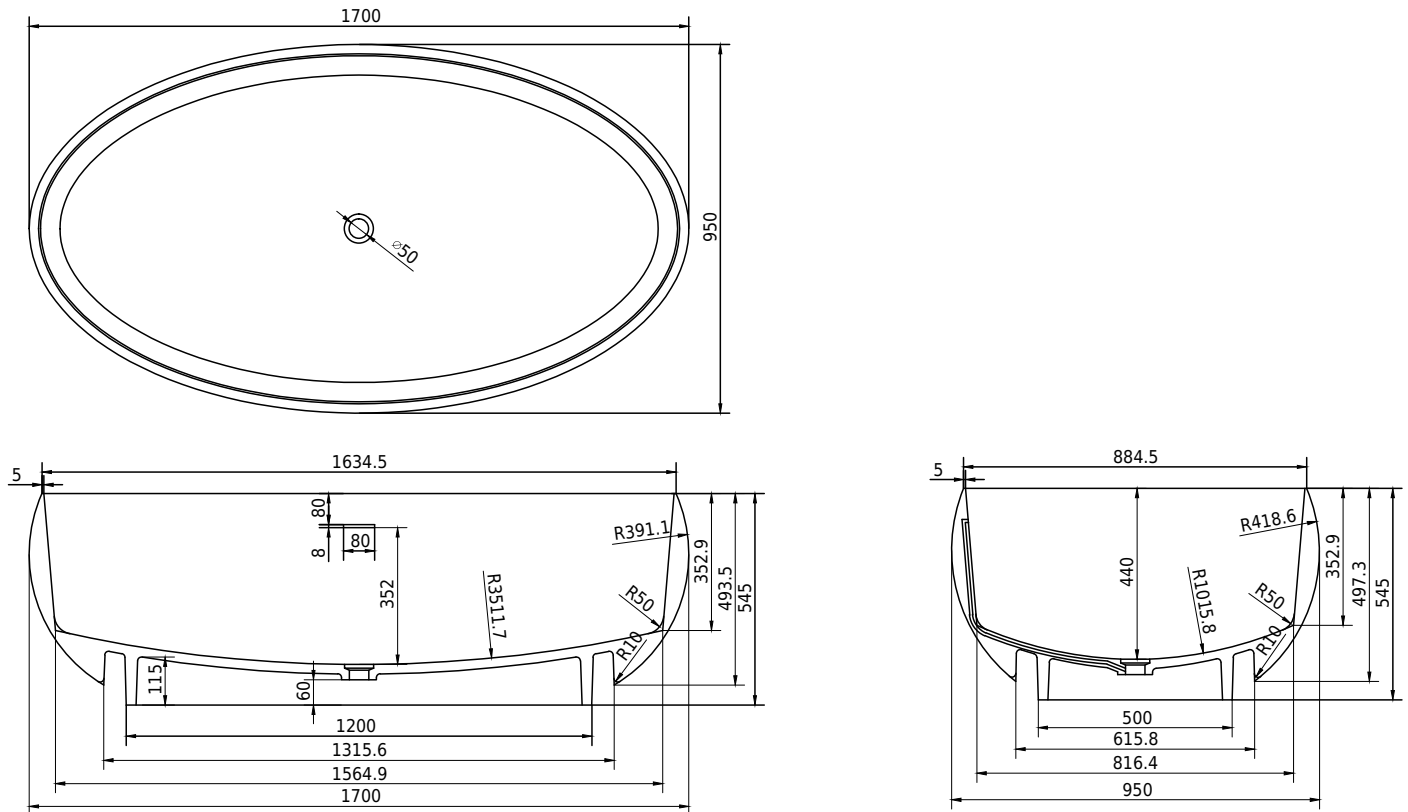

## Rosenborg badekar

SKU: 40030035

<b>Farve:</b>	Mat hvid
<b>Liter:</b>	340 overløb
<b>Størrelse H/L/D:</b>	55cm / 170cm / 95cm
<b>Vægt:</b>	185kg netto

### Rosenborg badekar Detaljer:

Det smukke ovale Rosenborg badekar er designet med bløde afrundede former, der er behagelige at røre ved og afstressende for sjælen - Allerede inden det fyldes med vand. Nedsæk dig i det, og sænk din puls - Time for You. Badekarret er fremstillet i mat, massiv Acovi® komposit, der er meget rengøringsvenlig og smudsafvisende, på grund af den porefri overflade.

Vær opmærksom på at der kan være en tolerance på  $\pm 5$ mm da alle produkter er håndslebet.

Vandlåsen har et afløb på 3,8cm.