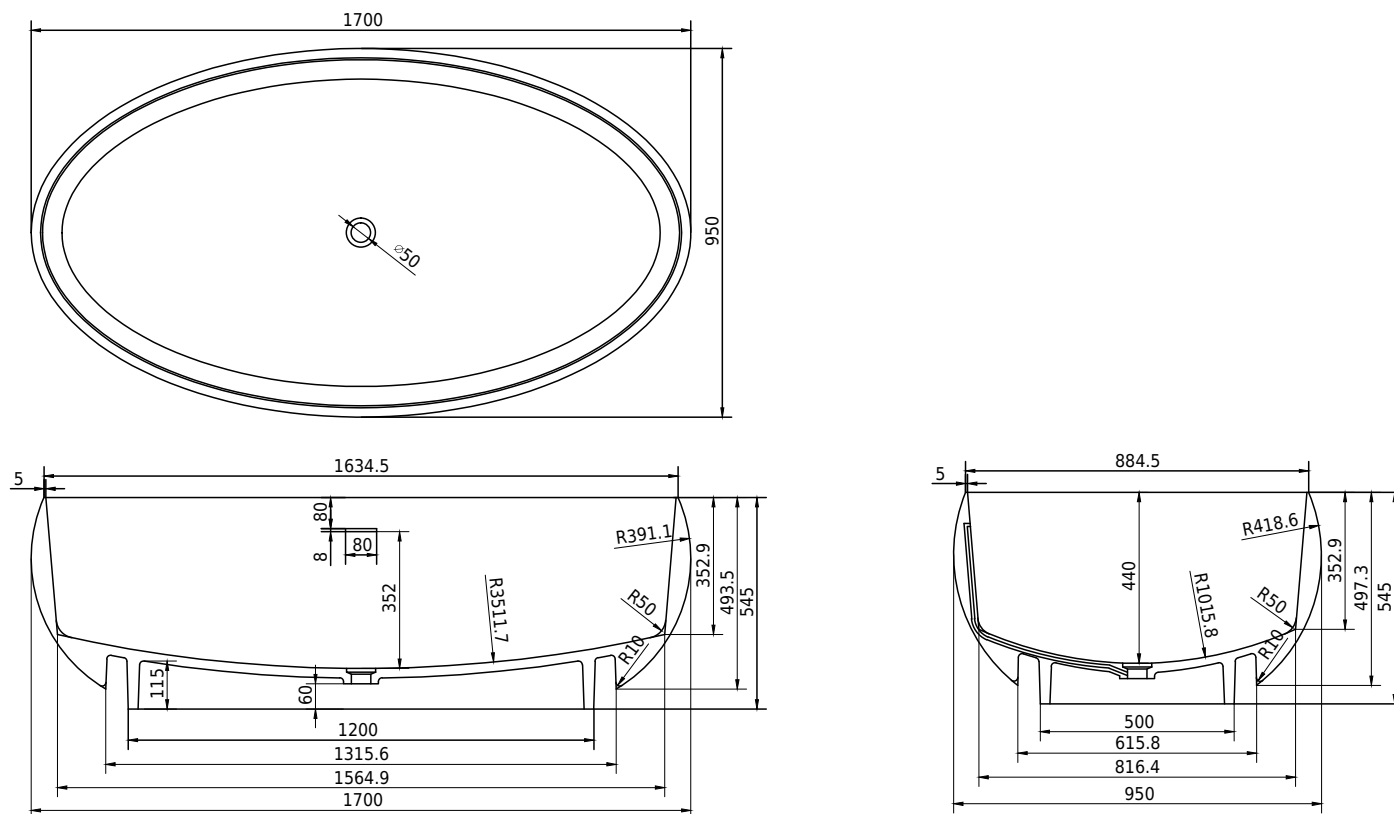

Rosenborg badekar

SKU: 40030035

Farve:	Mat hvid
Liter:	340 overløb
Størrelse H/L/D:	55cm / 170cm / 95cm
Vægt:	185kg netto

Rosenborg badekar Detaljer:

Det smukke ovale Rosenborg badekar er designet med bløde afrundede former, der er behagelige at røre ved og afstressende for sjælen - Allerede inden det fyldes med vand. Nedsæk dig i det, og sænk din puls - Time for You. Badekarret er fremstillet i mat, massiv Acovi® komposit, der er meget rengøringsvenlig og smudsafvisende, på grund af den porefri overflade.

Vær opmærksom på at der kan være en tolerance på ± 5 mm da alle produkter er håndslebet.

Vandlåsen har et afløb på 3,8cm.