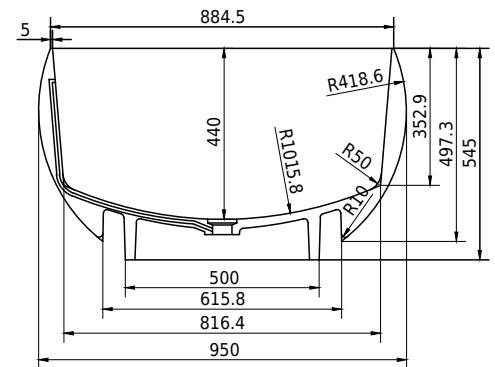

# Rosenborg Badewanne

SKU: 40030035

<b>Farbe:</b>	Matt weiß
<b>Liter:</b>	340 Überlauf
<b>Größe:</b>	55cm / 170cm / 95cm
<b>Gewicht:</b>	185kg (Produkt)

## Rosenborg Badewanne Details:

Die schöne ovale Rosenberg-Wanne ist mit weichen abgerundeten Formen gestaltet, die sich angenehm anfühlen und die Seele entlasten lassen - noch bevor die Badewanne mit Wasser gefüllt ist. Tauchen Sie ein und entspannen Sie sich - Time for You. Massiver Acovi-Verbundstoff, der sehr reinigungsfreundlich ist, da die porenfreie Oberfläche nicht verschmutzen kann

Bitte beachten Sie, dass es zu einer Toleranz von  $\pm 5$  mm kommen kann, da alle Produkte von Hand bearbeitet werden.