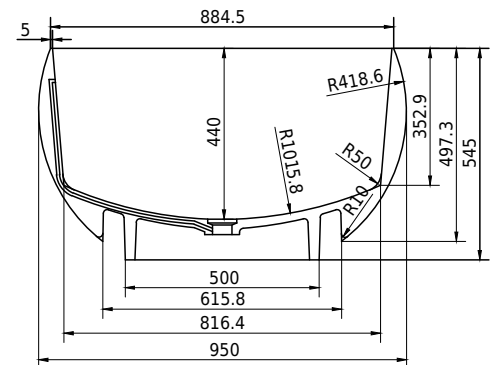

Rosenborg Badewanne

SKU: 40030035

Farbe:	Matt weiß
Liter:	340 Überlauf
Größe:	55cm / 170cm / 95cm
Gewicht:	185kg (Produkt)

Rosenborg Badewanne Details:

Die schöne ovale Rosenberg-Wanne ist mit weichen abgerundeten Formen gestaltet, die sich angenehm anfühlen und die Seele entlasten lassen - noch bevor die Badewanne mit Wasser gefüllt ist. Tauchen Sie ein und entspannen Sie sich - Time for You. Massiver Acovi-Verbundstoff, der sehr reinigungsfreundlich ist, da die porenfreie Oberfläche nicht verschmutzen kann

Bitte beachten Sie, dass es zu einer Toleranz von ± 5 mm kommen kann, da alle Produkte von Hand bearbeitet werden.