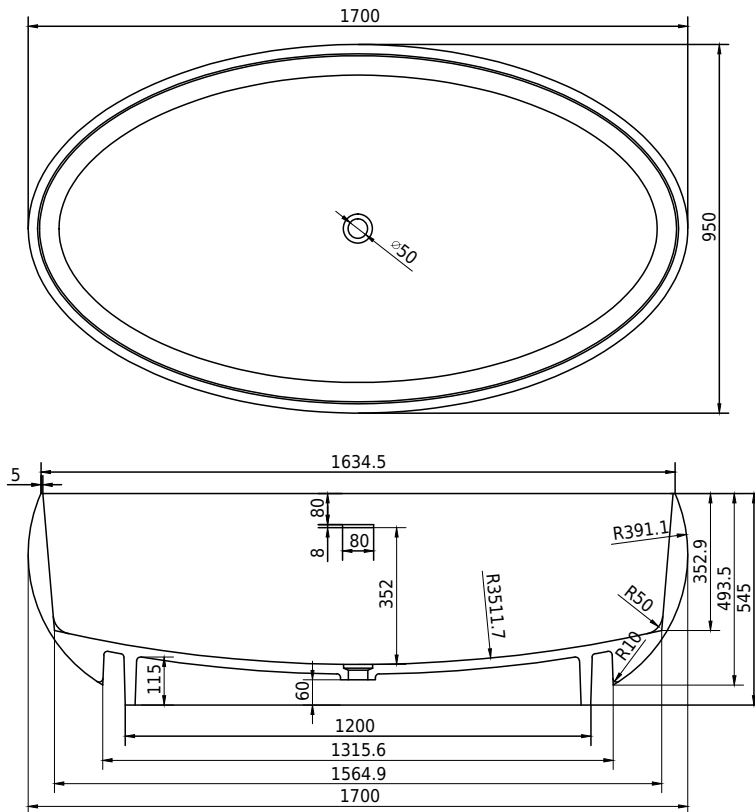

Rosenborg Badewanne

SKU: 40030035

Farbe:	Matt weiß
Liter:	340 Überlauf
Größe:	55cm / 170cm / 95cm
Gewicht:	185kg (Produkt)

Rosenborg Badewanne Details:

Die schöne ovale Rosenberg-Wanne ist mit weichen abgerundeten Formen gestaltet, die sich angenehm anfühlen und die Seele entlasten lassen - noch bevor die Badewanne mit Wasser gefüllt ist. Tauchen Sie ein und entspannen Sie sich - Time for You. Massiver Acovi-Verbundstoff, der sehr reinigungsfreundlich ist, da die porenfreie Oberfläche nicht verschmutzen kann

Bitte beachten Sie, dass es zu einer Toleranz von ± 5 mm kommen kann, da alle Produkte von Hand bearbeitet werden.