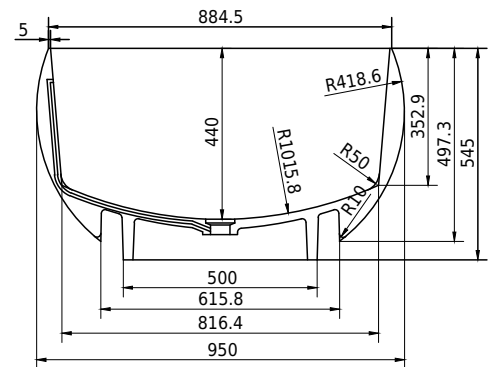

Rosenborg badekar

SKU: 40030035

Farge:	Matt hvit
Liter:	340 Overløp
Størrelse:	55cm / 170cm / 95cm
Vekt:	185kg. netto

Rosenborg badekar detaljer:

Rosenborg badekar i mat massiv Acovi komposit, leveres med bundventil i mat massiv acovi komposit, vandlås og fleksible afløbsslange.

Vær opmærksom på at der kan være en tolerance på ± 5 mm da alle produkter er håndslæbet.