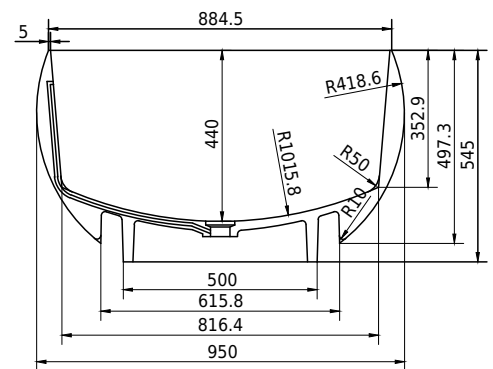

Rosenborg badkar

SKU: 40030035

Färg:	Matt vit
Liter:	340 bräddavlopp
Storlek:	55cm / 170cm / 95cm
Vikt:	185kg netto

Rosenborg badkar Detaljer:

Det vackra ovala Rosenborg-badkaret är designat med mjuka rundade former som är bekväma att röra vid och stressavlastande för själen - Redan innan det fylls med vatten. Fördjupa dig i det och sänka hjärtfrekvensen - Time for You.

Badkaret är tillverkat av matt, solid Acovi-komposit, som är mycket lätt att rengöra och smutsavvisande på grund av den porfria ytan.

Please note that there may be a tolerance of ± 5 mm as all products are hand sanded.