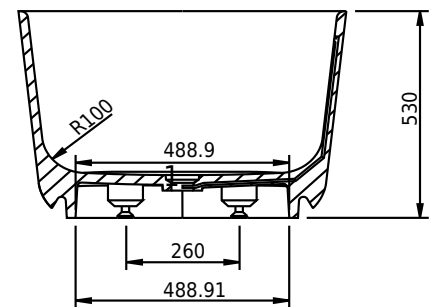

Hornbæk 148 Badewanne

SKU: 40030038

Farbe:	Matt weiß
Liter:	260 Überlauf
Größe:	53cm / 148cm / 75cm
Gewicht:	110kg netto

Hornbæk 148 Badewanne Details:

Der starke Verbundstoff Acovi® hat es möglich gemacht, unsere Hornbæk-Badewanne mit besonders dünnen Seitenflächen herzustellen, so dass dieses Badmöbel ultraklar und exklusiv im Raum ist. Um unseren gewohnten Komfort zu erreichen, ist die Badewanne mit einem weichen Rand gestaltet: Das Acovi-Verbundmaterial muss mit Augen und Händen erlebt werden. Die Hornbæk Badewanne ist auch in 118cm und 168cm erhältlich.

Bitte beachten Sie, dass es zu einer Toleranz von ± 5 mm kommen kann, da alle Produkte von Hand bearbeitet werden.