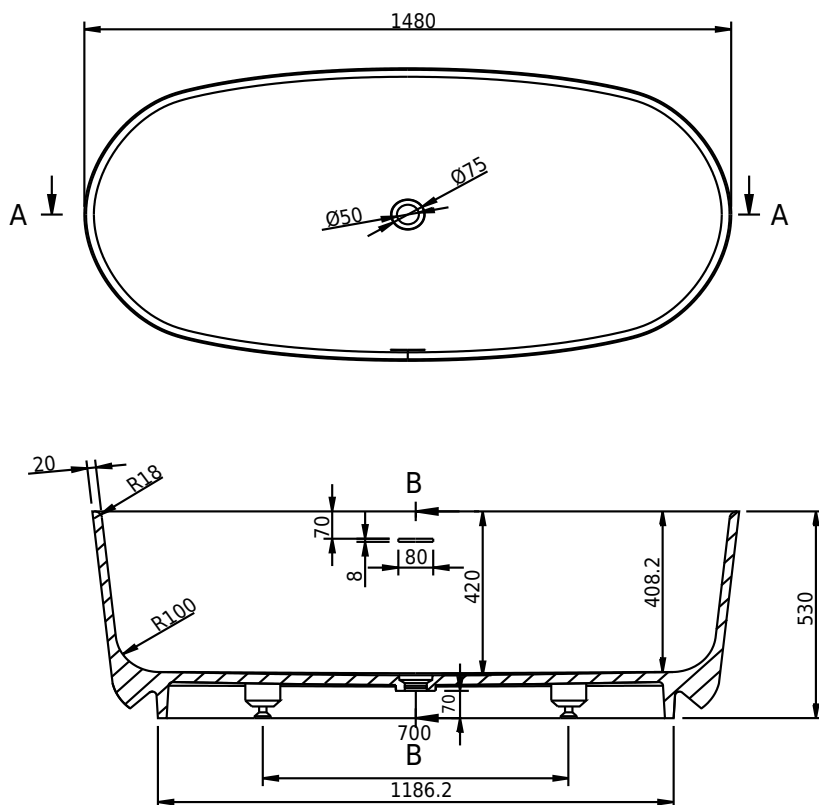

Hornbæk 148 Badewanne

SKU: 40030038

Farbe:	Matt weiß
Liter:	260 Überlauf
Größe:	53cm / 148cm / 75cm
Gewicht:	110kg netto

Hornbæk 148 Badewanne Details:

Der starke Verbundstoff Acovi® hat es möglich gemacht, unsere Hornbæk-Badewanne mit besonders dünnen Seitenflächen herzustellen, so dass dieses Badmöbel ultraklar und exklusiv im Raum ist. Um unseren gewohnten Komfort zu erreichen, ist die Badewanne mit einem weichen Rand gestaltet: Das Acovi-Verbundmaterial muss mit Augen und Händen erlebt werden. Die Hornbæk Badewanne ist auch in 118cm und 168cm erhältlich.

Bitte beachten Sie, dass es zu einer Toleranz von ± 5 mm kommen kann, da alle Produkte von Hand bearbeitet werden.