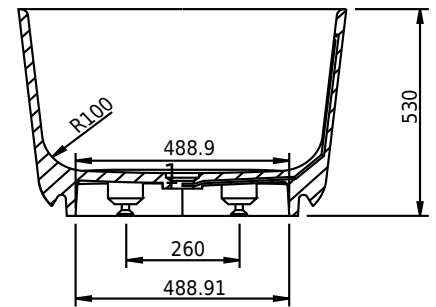

# Hornbæk 148 Badewanne

SKU: 40030038

<b>Farbe:</b>	Matt weiß
<b>Liter:</b>	260 Überlauf
<b>Größe:</b>	53cm / 148cm / 75cm
<b>Gewicht:</b>	110kg (Produkt)

**Hornbæk 148 Badewanne Details:**

Der starke Verbundstoff Acovi® hat es möglich gemacht, unsere Hornbæk-Badewanne mit besonders dünnen Seitenflächen herzustellen, so dass dieses Badmöbel ultraklar und exklusiv im Raum ist. Um unseren gewohnten Komfort zu erreichen, ist die Badewanne mit einem weichen Rand gestaltet: Das Acovi-Verbundmaterial muss mit Augen und Händen erlebt werden. Die Hornbæk Badewanne ist auch in 118cm und 168cm erhältlich.

Bitte beachten Sie, dass es zu einer Toleranz von  $\pm 5$  mm kommen kann, da alle Produkte von Hand bearbeitet werden.