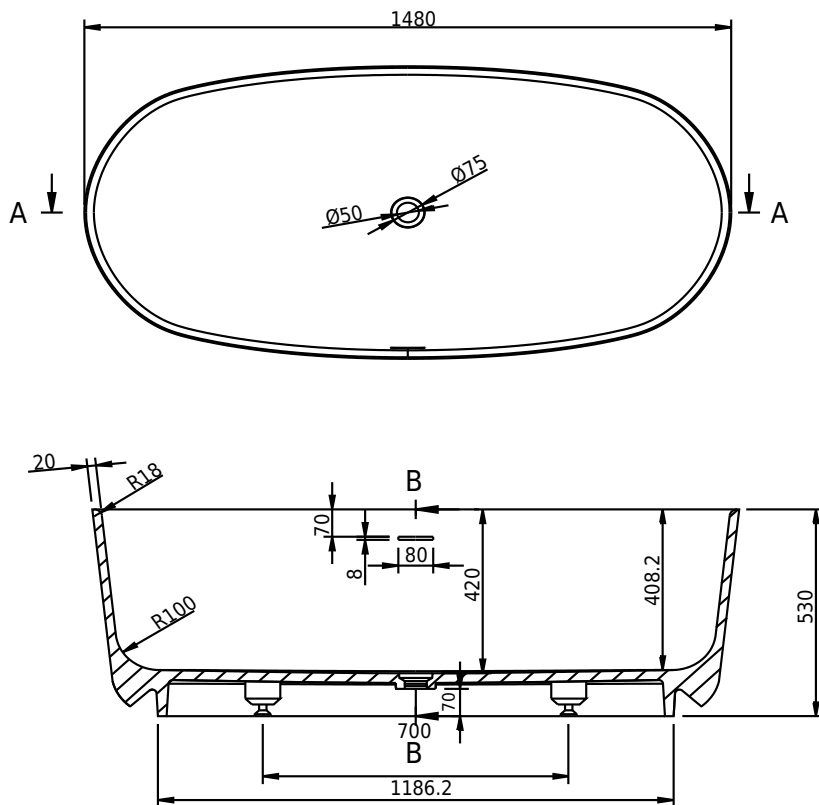

# Hornbæk 148 Badewanne

SKU: 40030038

<b>Farbe:</b>	Matt weiß
<b>Liter:</b>	260 Überlauf
<b>Größe:</b>	53cm / 148cm / 75cm
<b>Gewicht:</b>	110kg (Produkt)

**Hornbæk 148 Badewanne Details:**

Der starke Verbundstoff Acovi® hat es möglich gemacht, unsere Hornbæk-Badewanne mit besonders dünnen Seitenflächen herzustellen, so dass dieses Badmöbel ultraklar und exklusiv im Raum ist. Um unseren gewohnten Komfort zu erreichen, ist die Badewanne mit einem weichen Rand gestaltet: Das Acovi-Verbundmaterial muss mit Augen und Händen erlebt werden. Die Hornbæk Badewanne ist auch in 118cm und 168cm erhältlich.

Bitte beachten Sie, dass es zu einer Toleranz von  $\pm 5$  mm kommen kann, da alle Produkte von Hand bearbeitet werden.