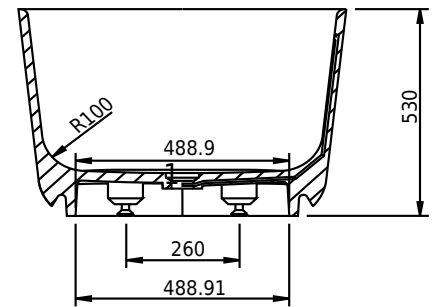

Hornbæk 148 Badewanne

SKU: 40030038

Farbe:	Matt weiß
Liter:	260 Überlauf
Größe:	53cm / 148cm / 75cm
Gewicht:	110kg (Produkt)

Hornbæk 148 Badewanne Details:

Der starke Verbundstoff Acovi® hat es möglich gemacht, unsere Hornbæk-Badewanne mit besonders dünnen Seitenflächen herzustellen, so dass dieses Badmöbel ultraklar und exklusiv im Raum ist. Um unseren gewohnten Komfort zu erreichen, ist die Badewanne mit einem weichen Rand gestaltet: Das Acovi-Verbundmaterial muss mit Augen und Händen erlebt werden. Die Hornbæk Badewanne ist auch in 118cm und 168cm erhältlich.

Bitte beachten Sie, dass es zu einer Toleranz von ± 5 mm kommen kann, da alle Produkte von Hand bearbeitet werden.