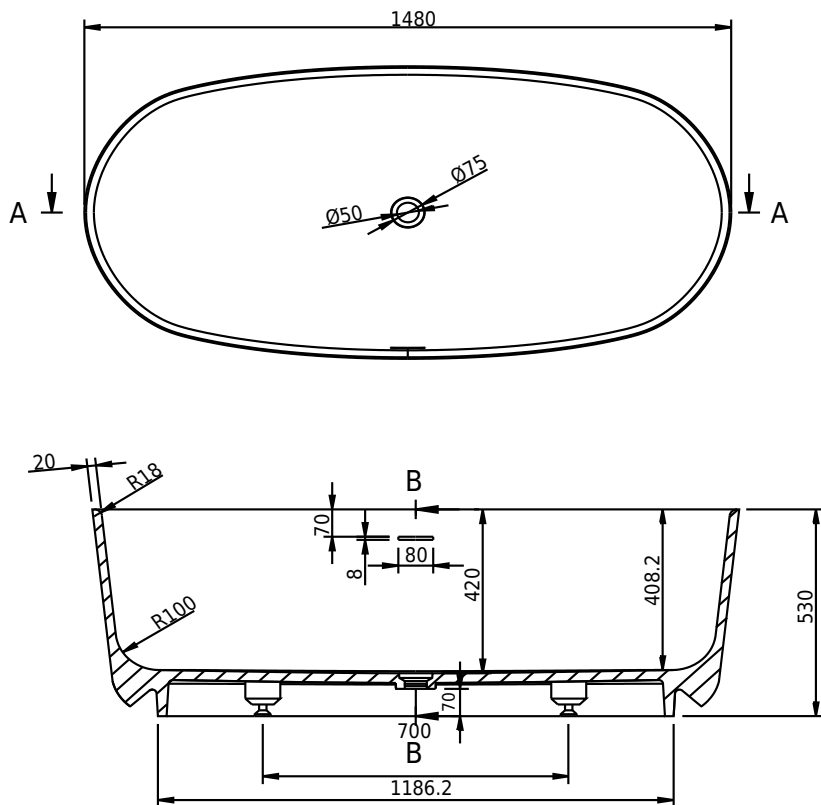

Hornbæk 148 Badewanne

SKU: 40030038

Farbe:	Matt weiß
Liter:	260 Überlauf
Größe:	53cm / 148cm / 75cm
Gewicht:	110kg (Produkt)

Hornbæk 148 Badewanne Details:

Der starke Verbundstoff Acovi® hat es möglich gemacht, unsere Hornbæk-Badewanne mit besonders dünnen Seitenflächen herzustellen, so dass dieses Badmöbel ultraklar und exklusiv im Raum ist. Um unseren gewohnten Komfort zu erreichen, ist die Badewanne mit einem weichen Rand gestaltet: Das Acovi-Verbundmaterial muss mit Augen und Händen erlebt werden. Die Hornbæk Badewanne ist auch in 118cm und 168cm erhältlich.

Bitte beachten Sie, dass es zu einer Toleranz von ± 5 mm kommen kann, da alle Produkte von Hand bearbeitet werden.