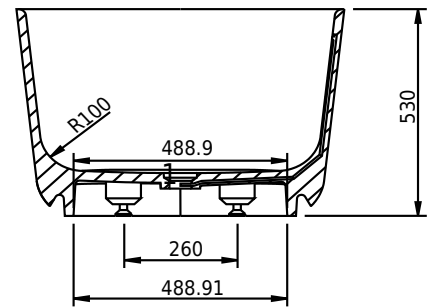

# Hornbæk 148 badekar

SKU: 40030038

<b>Farge:</b>	Matt hvit
<b>Liter:</b>	260 Overløp
<b>Størrelse:</b>	53cm / 148cm / 75cm
<b>Vekt:</b>	110kg. netto

## Hornbæk 148 badekar detaljer:

Vandlåsen har et afløb på 3,8cm.

Vær opmærksom på at der kan være en tolerance på  $\pm 5$ mm da alle produkter er håndslæbet.