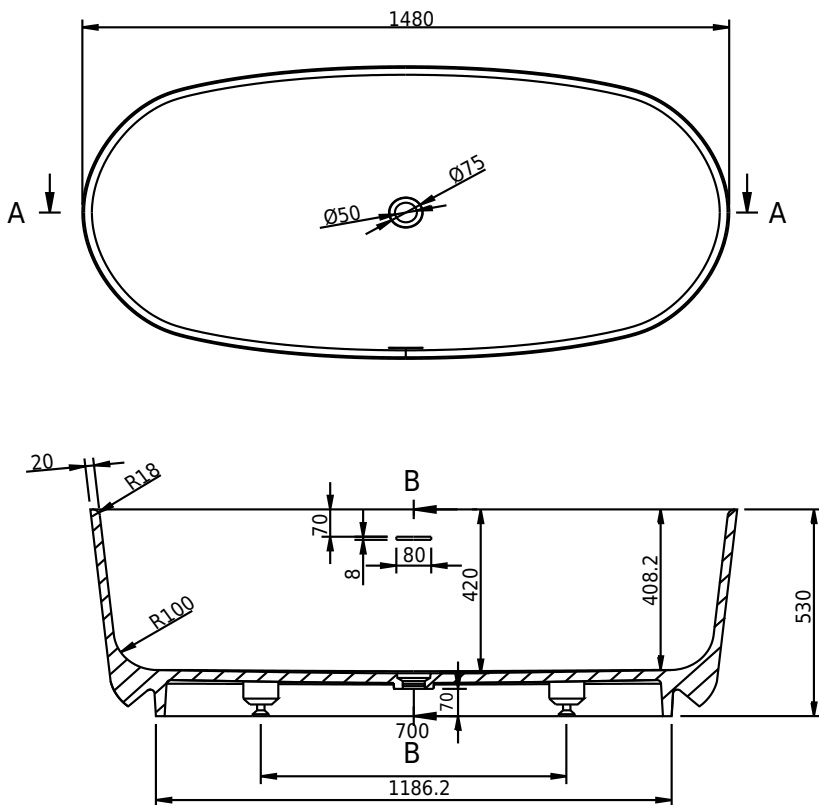

# Hornbæk 148 badekar

SKU: 40030038

<b>Farge:</b>	Matt hvit
<b>Liter:</b>	260 Overløp
<b>Størrelse:</b>	53cm / 148cm / 75cm
<b>Vekt:</b>	110kg. netto

## Hornbæk 148 badekar detaljer:

Vandlåsen har et afløb på 3,8cm.

Vær opmærksom på at der kan være en tolerance på  $\pm 5$ mm da alle produkter er håndslæbet.