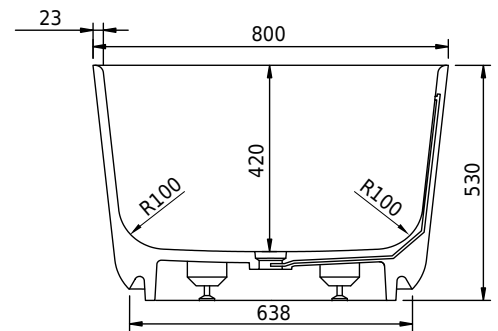

Hornbæk 168 Badewanne

SKU: 40030039

Farbe:	Matt weiß
Liter:	360 Überlauf
Größe:	53cm / 168cm / 80cm
Gewicht:	131kg netto

Hornbæk 168 Badewanne Details:

Der starke Verbundstoff Acovi® hat es möglich gemacht, unsere Hornbæk-Badewanne mit besonders dünnen Seitenflächen herzustellen, so dass dieses Badmöbel ultraklar und exklusiv im Raum ist. Um unseren gewohnten Komfort zu erreichen, ist die Badewanne mit einem weichen Rand gestaltet: Das Acovi-Verbundmaterial muss mit Augen und Händen erlebt werden. Die Hornbæk Badewanne ist auch in 118cm und 148cm erhältlich.

Bitte beachten Sie, dass es zu einer Toleranz von ± 5 mm kommen kann, da alle Produkte von Hand bearbeitet werden.