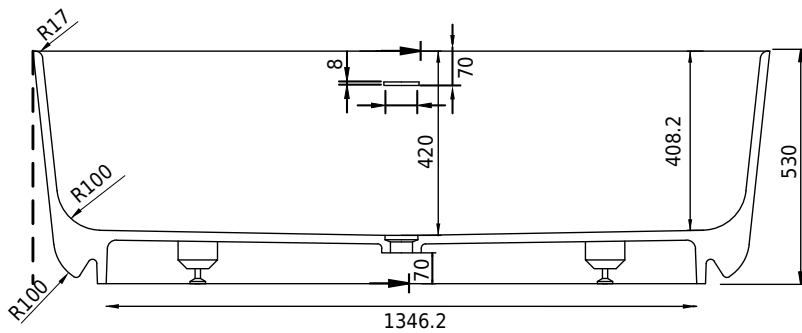

Hornbæk 168 Badewanne

SKU: 40030039

Farbe:	Matt weiß
Liter:	360 Überlauf
Größe:	53cm / 168cm / 80cm
Gewicht:	131kg netto

Hornbæk 168 Badewanne Details:

Der starke Verbundstoff Acovi® hat es möglich gemacht, unsere Hornbæk-Badewanne mit besonders dünnen Seitenflächen herzustellen, so dass dieses Badmöbel ultraklar und exklusiv im Raum ist. Um unseren gewohnten Komfort zu erreichen, ist die Badewanne mit einem weichen Rand gestaltet: Das Acovi-Verbundmaterial muss mit Augen und Händen erlebt werden. Die Hornbæk Badewanne ist auch in 118cm und 148cm erhältlich.

Bitte beachten Sie, dass es zu einer Toleranz von ± 5 mm kommen kann, da alle Produkte von Hand bearbeitet werden.