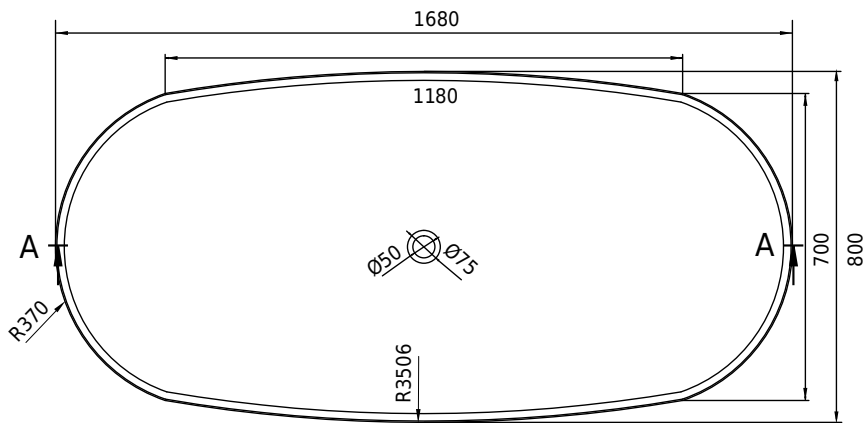

Hornbæk 168 Badewanne

SKU: 40030039

Farbe:	Matt weiß
Liter:	360 Überlauf
Größe:	53cm / 168cm / 80cm
Gewicht:	131kg netto

Hornbæk 168 Badewanne Details:

Der starke Verbundstoff Acovi® hat es möglich gemacht, unsere Hornbæk-Badewanne mit besonders dünnen Seitenflächen herzustellen, so dass dieses Badmöbel ultraklar und exklusiv im Raum ist. Um unseren gewohnten Komfort zu erreichen, ist die Badewanne mit einem weichen Rand gestaltet: Das Acovi-Verbundmaterial muss mit Augen und Händen erlebt werden. Die Hornbæk Badewanne ist auch in 118cm und 148cm erhältlich.

Bitte beachten Sie, dass es zu einer Toleranz von ± 5 mm kommen kann, da alle Produkte von Hand bearbeitet werden.