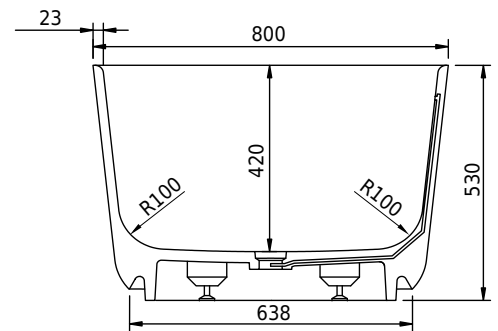

# Hornbæk 168 Badewanne

SKU: 40030039

<b>Farbe:</b>	Matte white
<b>Liter:</b>	360 Überlauf
<b>Größe:</b>	53cm / 168cm / 80cm
<b>Gewicht:</b>	131kg netto

## Hornbæk 168 Badewanne Details: