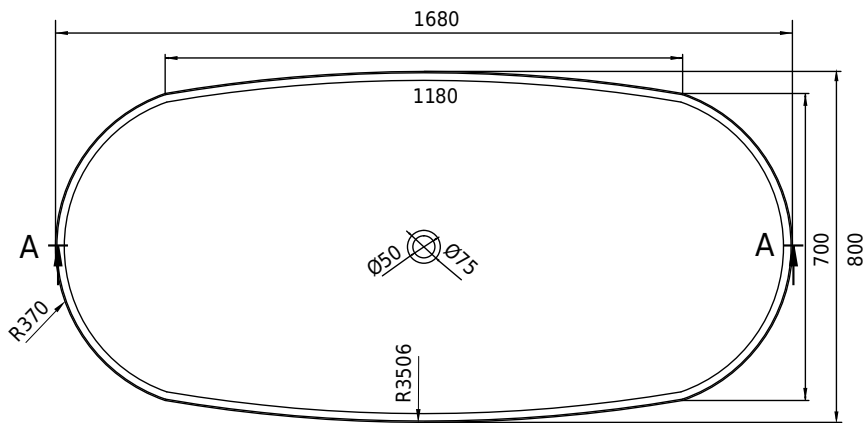

# Hornbæk 168 Badewanne

SKU: 40030039

<b>Farbe:</b>	Matte white
<b>Liter:</b>	360 Überlauf
<b>Größe:</b>	53cm / 168cm / 80cm
<b>Gewicht:</b>	131kg netto

## Hornbæk 168 Badewanne Details: