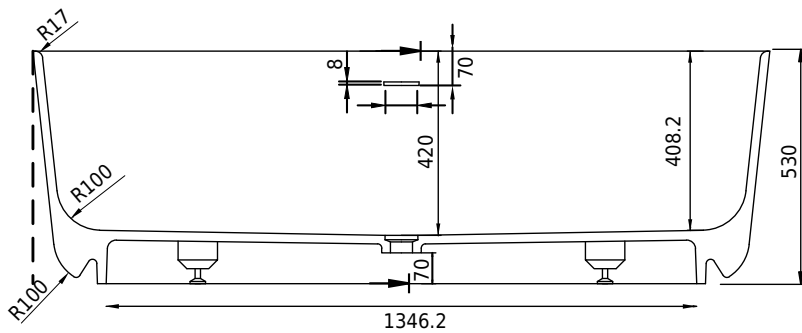

# Hornbæk 168 Badewanne

SKU: 40030039

<b>Farbe:</b>	Matte white
<b>Liter:</b>	360 Überlauf
<b>Größe:</b>	53cm / 168cm / 80cm
<b>Gewicht:</b>	131kg netto

## Hornbæk 168 Badewanne Details: