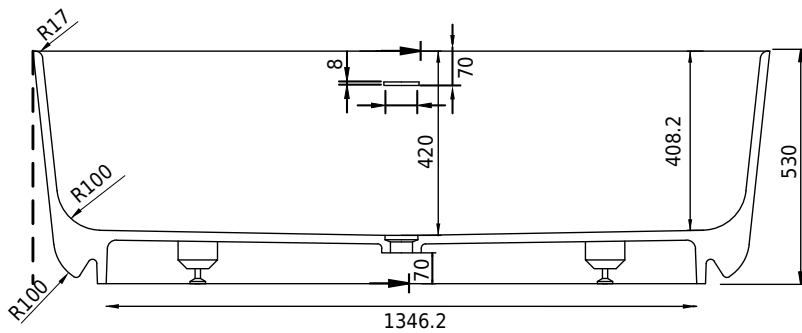

# Hornbæk 168 badekar

SKU: 40030039

<b>Farve:</b>	Mat hvid
<b>Liter:</b>	360 overløb
<b>Størrelse H/L/D:</b>	53cm / 168cm / 80cm
<b>Vægt:</b>	131kg netto

**Hornbæk 168 badekar Detaljer:**

Det stærke kompositmateriale Acovi® har gjort det muligt at fremstille vores Hornbæk-badekar med ekstra tynde sider, så dette bademøbel fremstår ultraskarpt og eksklusivt i rummet. For at opnå vores vanlige komfort er badekarret tegnet med blød kant indefter.

Acovi® kompositmaterialet skal opleves med øjne og hænder - det er mat, lækkert og utroligt rengøringsvenligt. Hornbæk badekar fåes også i 118 og 148cm.

Vær opmærksom på at der kan være en tolerance på  $\pm 5$ mm da alle produkter er håndslebet.

Vandlåsen har et afløb på 3,8cm