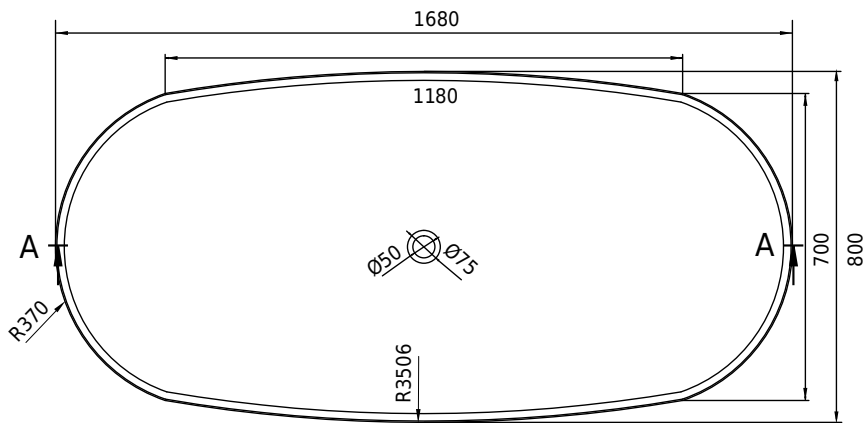

# Hornbæk 168 badekar

SKU: 40030039

<b>Farve:</b>	Mat hvid
<b>Liter:</b>	360 overløb
<b>Størrelse H/L/D:</b>	53cm / 168cm / 80cm
<b>Vægt:</b>	131kg netto

**Hornbæk 168 badekar Detaljer:**

Det stærke kompositmateriale Acovi® har gjort det muligt at fremstille vores Hornbæk-badekar med ekstra tynde sider, så dette bademøbel fremstår ultraskarpt og eksklusivt i rummet. For at opnå vores vanlige komfort er badekarret tegnet med blød kant indefter.

Acovi® kompositmaterialet skal opleves med øjne og hænder - det er mat, lækkert og utroligt rengøringsvenligt. Hornbæk badekar fåes også i 118 og 148cm.

Vær opmærksom på at der kan være en tolerance på  $\pm 5$ mm da alle produkter er håndslebet.

Vandlåsen har et afløb på 3,8cm