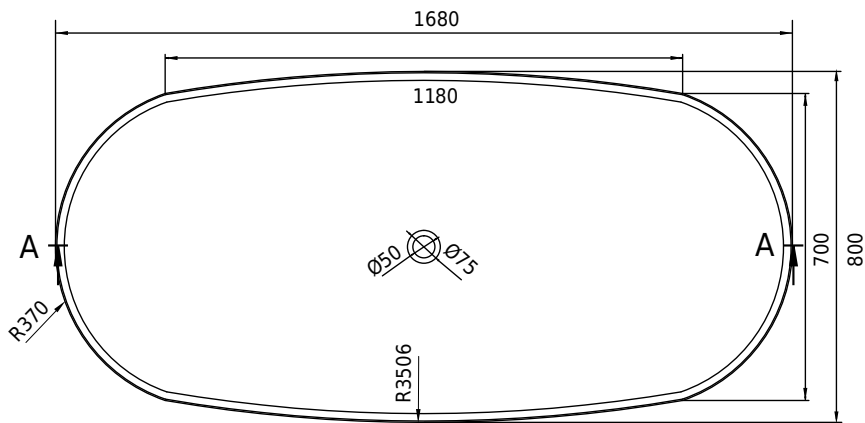

# Hornbæk 168 badekar

SKU: 40030039

<b>Farve:</b>	Mat hvid
<b>Liter:</b>	360 overløb
<b>Størrelse H/L/D:</b>	53cm / 168cm / 80cm
<b>Vægt:</b>	131kg netto

**Hornbæk 168 badekar Detaljer:**

Det stærke kompositmateriale Acovi® har gjort det muligt at fremstille vores Hornbæk-badekar med ekstra tynde sider, så dette bademøbel fremstår ultraskarpt og eksklusivt i rummet. For at opnå vores vanlige komfort er badekarret tegnet med blød kant indefter.

Acovi® kompositmaterialet skal opleves med øjne og hænder - det er mat, lækkert og utroligt rengøringsvenligt. Hornbæk badekar fåes også i 118 og 148cm.

Vær opmærksom på at der kan være en tolerance på  $\pm 5$ mm da alle produkter er håndslebet.

Vandlåsen har et afløb på 3,8cm