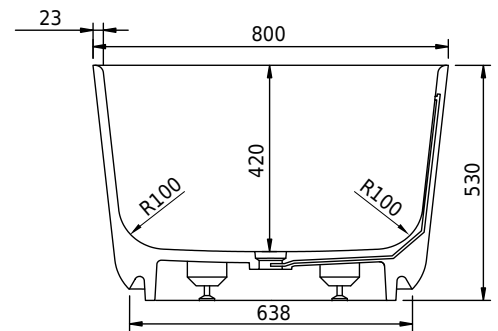

# Hornbæk 168 badekar

SKU: 40030039

<b>Farve:</b>	Mat hvid
<b>Liter:</b>	360 overløb
<b>Størrelse H/L/D:</b>	53cm / 168cm / 80cm
<b>Vægt:</b>	131kg netto

**Hornbæk 168 badekar Detaljer:**

Det stærke kompositmateriale Acovi® har gjort det muligt at fremstille vores Hornbæk-badekar med ekstra tynde sider, så dette bademøbel fremstår ultraskarpt og eksklusivt i rummet. For at opnå vores vanlige komfort er badekarret tegnet med blød kant indefter.

Acovi® kompositmaterialet skal opleves med øjne og hænder - det er mat, lækkert og utroligt rengøringsvenligt. Hornbæk badekar fåes også i 118 og 148cm.

Vær opmærksom på at der kan være en tolerance på  $\pm 5$ mm da alle produkter er håndslebet.

Vandlåsen har et afløb på 3,8cm