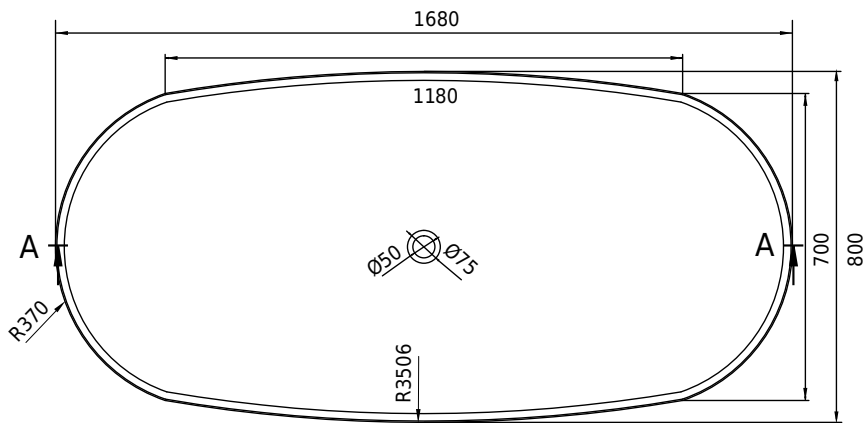

# Hornbæk 168 badekar

SKU: 40030039

<b>Farge:</b>	Matt hvit
<b>Liter:</b>	360 Overløp
<b>Størrelse:</b>	53cm / 168cm / 80cm
<b>Vekt:</b>	131kg. netto

## Hornbæk 168 badekar detaljer:

Vær opmærksom på at der kan være en tolerance på  $\pm 5$ mm da alle produkter er håndlebet.