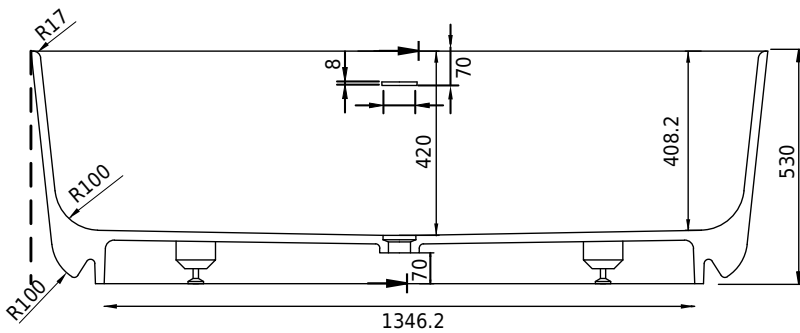

# Hornbæk 168 badekar

SKU: 40030039

<b>Farge:</b>	Matt hvit
<b>Liter:</b>	360 Overløp
<b>Størrelse:</b>	53cm / 168cm / 80cm
<b>Vekt:</b>	131kg. netto

## Hornbæk 168 badekar detaljer:

Vær opmærksom på at der kan være en tolerance på  $\pm 5$ mm da alle produkter er håndlebet.