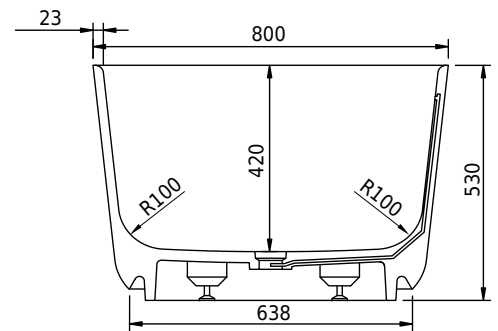

# Hornbæk 168 badekar

SKU: 40030039

<b>Farge:</b>	Matt hvit
<b>Liter:</b>	360 Overløp
<b>Størrelse:</b>	53cm / 168cm / 80cm
<b>Vekt:</b>	131kg. netto

## Hornbæk 168 badekar detaljer:

Vær opmærksom på at der kan være en tolerance på  $\pm 5$ mm da alle produkter er håndlebet.