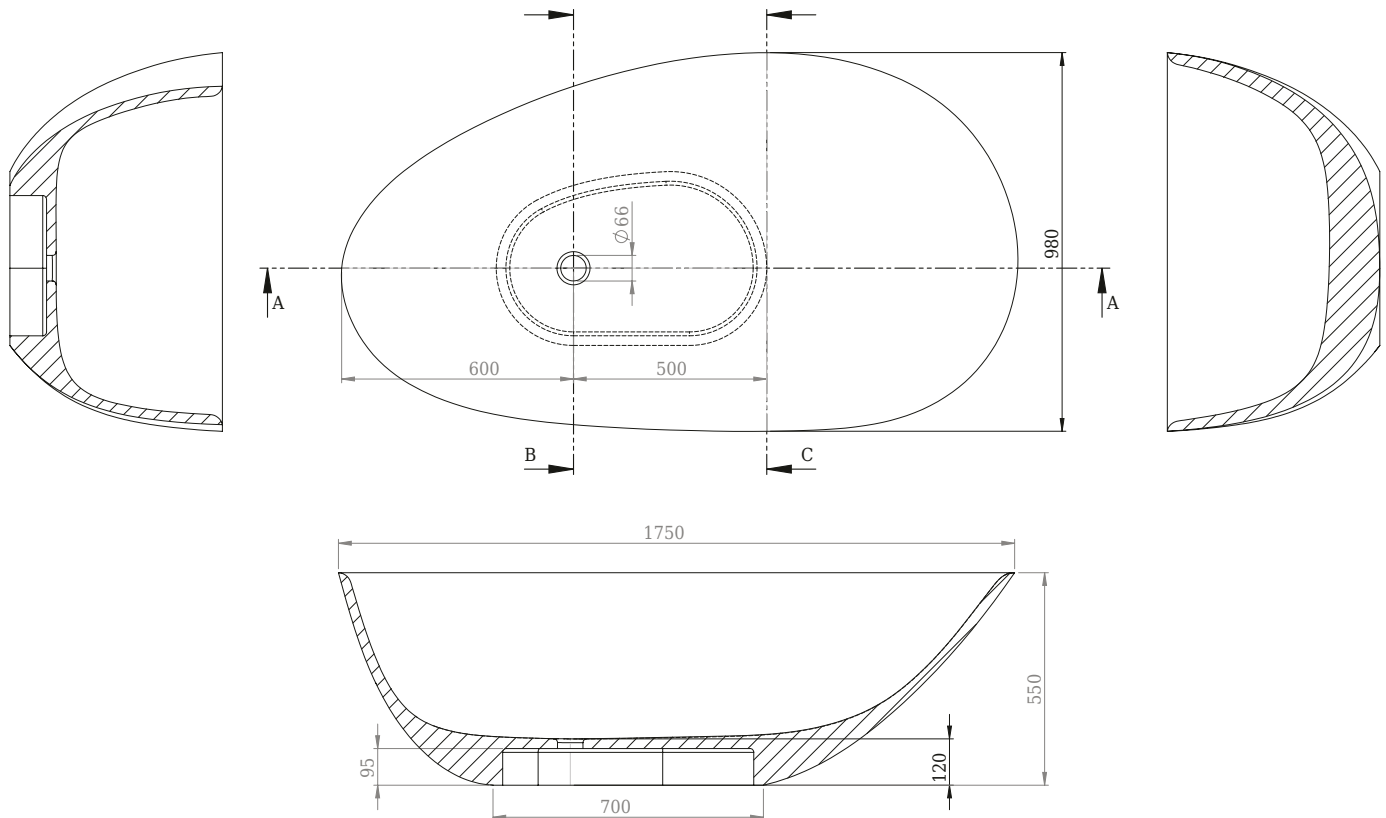

# Muschel Badewanne

SKU: 40030040

<b>Farbe:</b>	Matt weiß
<b>Liter:</b>	250 Überlauf
<b>Größe:</b>	55cm / 175cm / 98cm
<b>Gewicht:</b>	220kg netto

## Muschel Badewanne Details:

Einzigartige asymmetrische Badewanne mit Platz für zwei - da genügend Platz vorhanden ist. Siehe Zeichnung (Link), wo das aufregende Muschelbad vom Designer Mikal Harrsen als Sitz- und Liegebad gestaltet ist. Hergestellt aus dem erstaunlich matten Acovi®-Verbundwerkstoff, der schmutzabweisend und gleichzeitig heiß für die Haut ist.

Bitte beachten Sie, dass es zu einer Toleranz von  $\pm 5$  mm kommen kann, da alle Produkte von Hand bearbeitet werden.